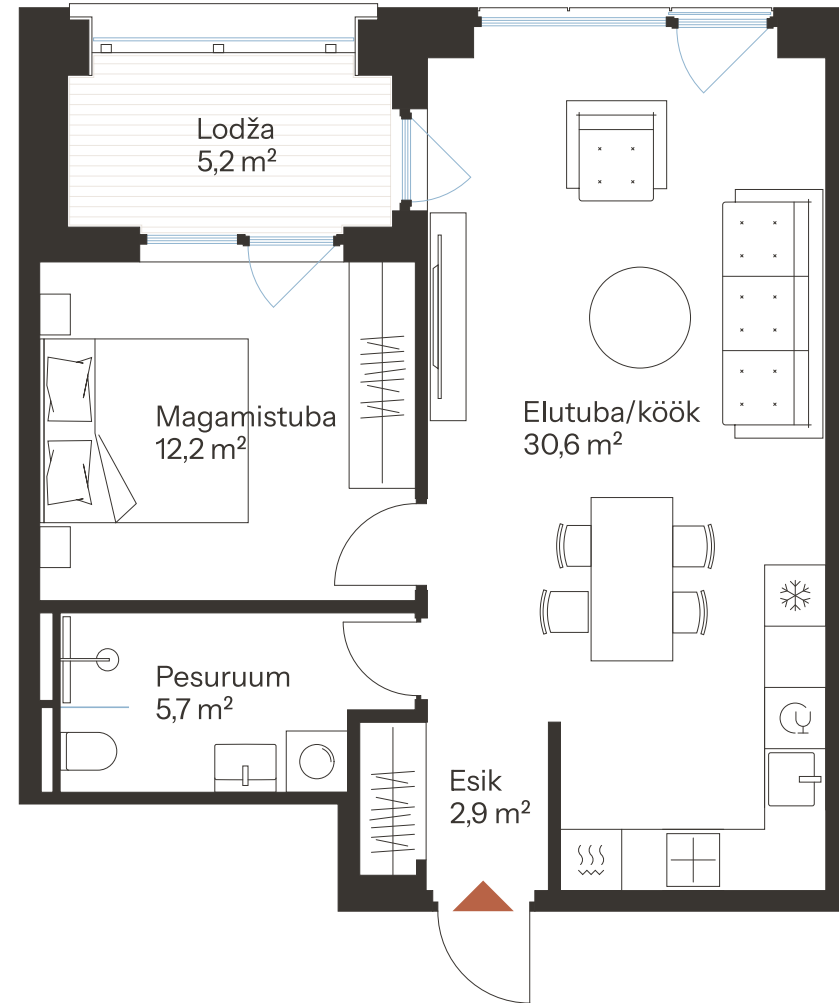

TALLI TN 1-22 *

Tube 2
Korrus 3
Üldpind 51.4 m²

Rõdu 5.2 m²

* Külaliskorter ** Jahutussüsteem (kõikidel 7.korruse korteritel)

B – äripind, hind koos käibemaksuga.