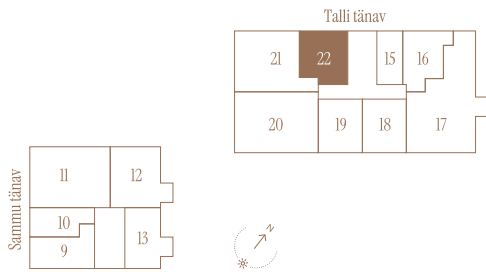

TALLI TN 1-22 *

Tube 2
Korrus 3
Üldpind 51.4 m²

Rõdu 5.2 m²

* Külaliskorter ** Jahutussüsteem (kõikidel 7.korruse korteritel)

B – äripind, hind koos käibemaksuga.