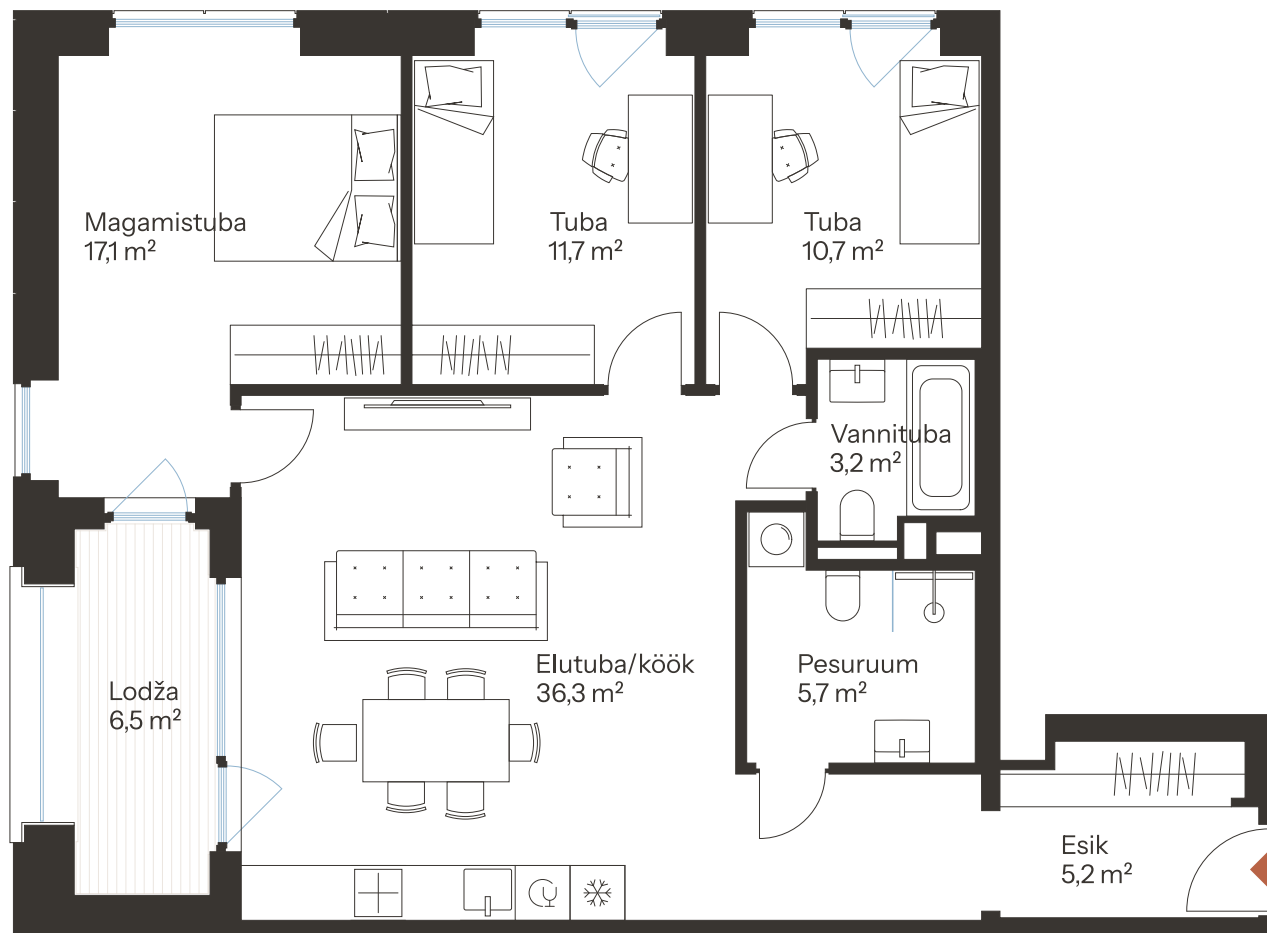

# TALLI TN 1-21

Tube Korrus Üldpind  
4 3 89.8 m<sup>2</sup>

Rõdu  
6.5 m<sup>2</sup>

\* Külaliskorter \*\* Jahutussüsteem (kõikidel 7.korruse korteritel)

B – äripind, hind koos käibemaksuga.