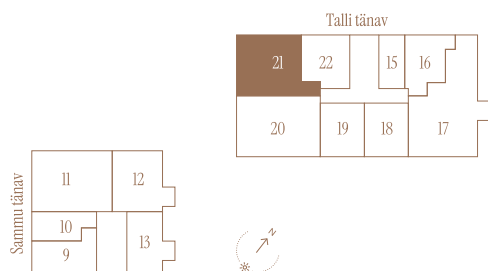

# TALLI TN 1-21

Tube Korrus Üldpind  
4 3 89.8 m<sup>2</sup>

Rõdu  
6.5 m<sup>2</sup>

\* Külaliskorter \*\* Jahutussüsteem (kõikidel 7.korruse korteritel)

B – äripind, hind koos käibemaksuga.