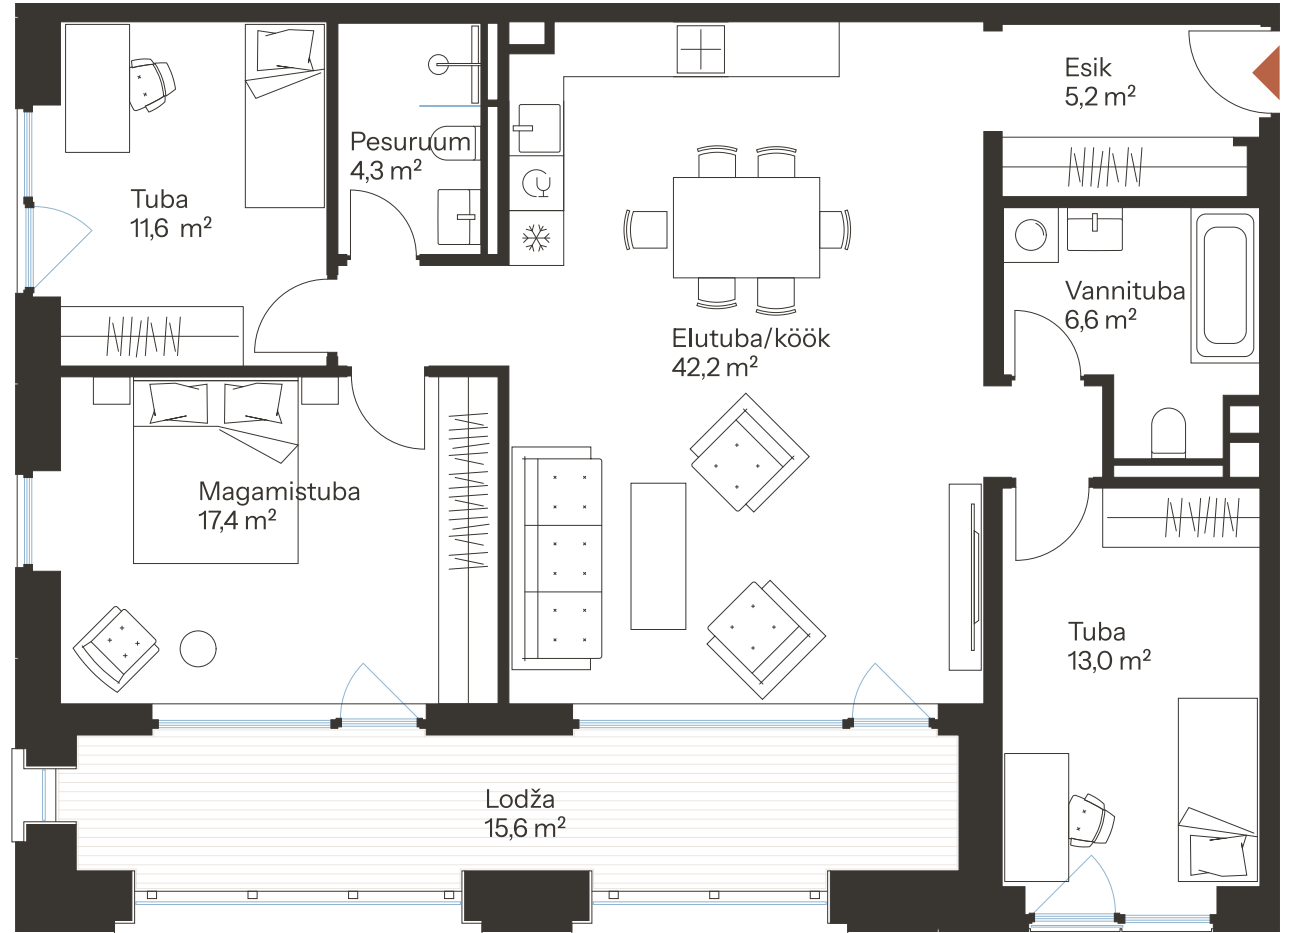

TALLI TN 1-20

Tube 4
Korrus 3
Üldpind 100.3 m²

Rõdu 15.6 m²

* Külaliskorter ** Jahutussüsteem (kõikidel 7.korruse korteritel)

B – äripind, hind koos käibemaksuga.