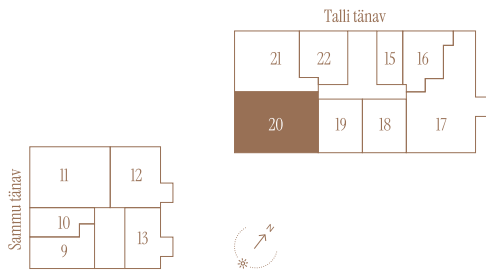

TALLI TN 1-20

Tube 4
Korrus 3
Üldpind 100.3 m²

Rõdu 15.6 m²

* Külaliskorter ** Jahutussüsteem (kõikidel 7.korruse korteritel)

B – äripind, hind koos käibemaksuga.