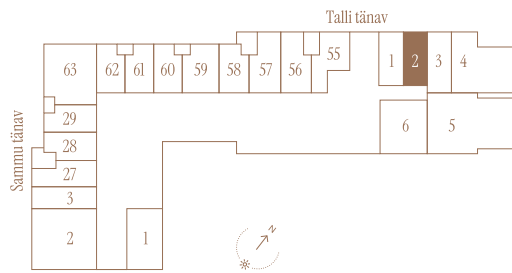

# TALLI TN 1-2 \*

Tube 1 Korrus 1 Üldpind 21.8 m<sup>2</sup>

Rõdu 5.8 m<sup>2</sup>

\* Külaliskorter \*\* Jahutussüsteem (kõikidel 7.korruse korteritel)

B – äripind, hind koos käibemaksuga.