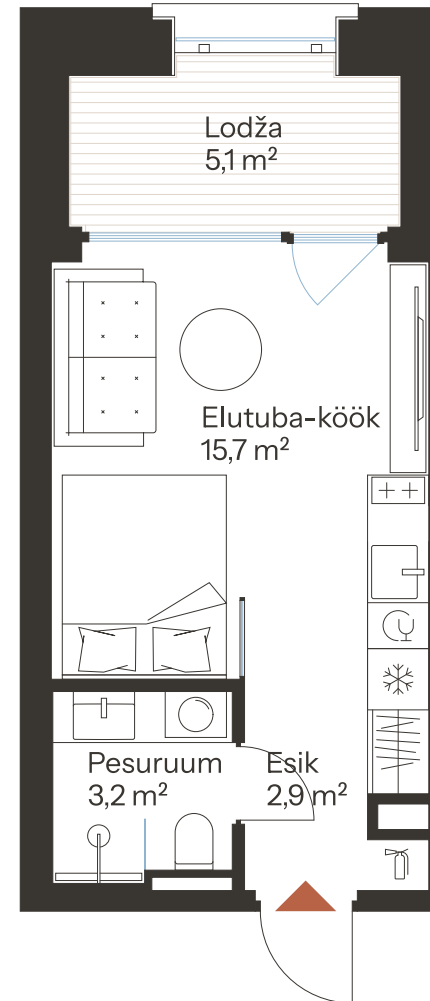

# TALLI TN 1-2 \*

Tube 1 Korrus 1 Üldpind 21.8 m<sup>2</sup>

Rõdu 5.8 m<sup>2</sup>

\* Külaliskorter \*\* Jahutussüsteem (kõikidel 7.korruse korteritel)

B – äripind, hind koos käibemaksuga.