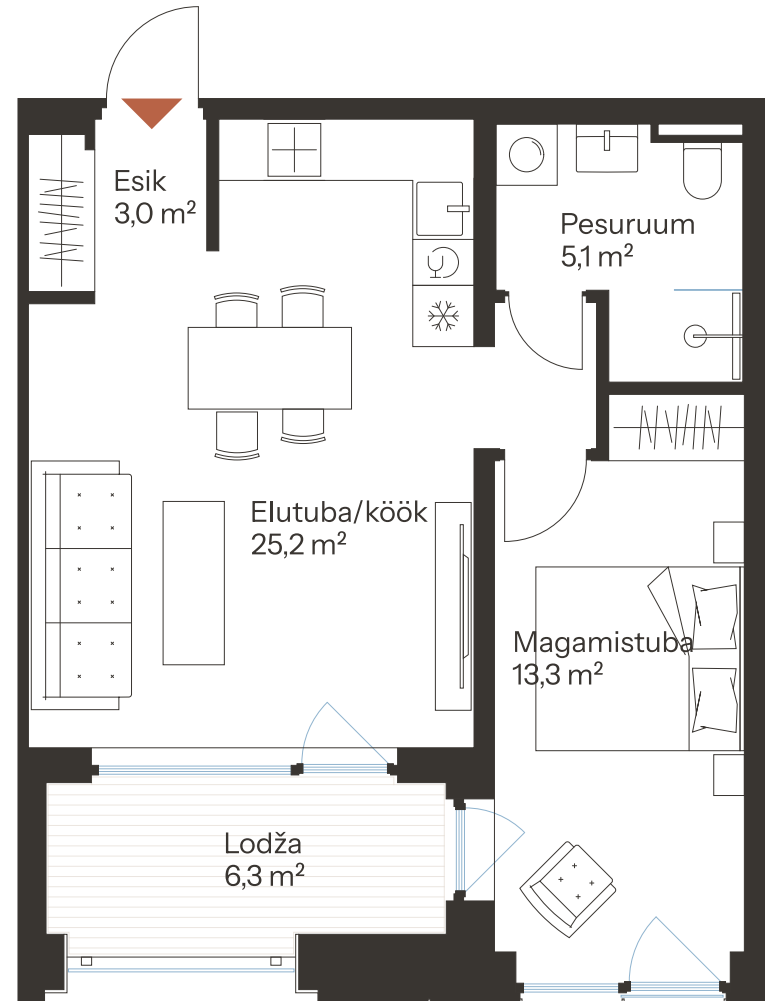

TALLI TN 1-19

Tube 2
Korrus 3
Üldpind 46.6 m²

Rõdu 6.3 m²

* Külaliskorter ** Jahutussüsteem (kõikidel 7.korruse korteritel)

B – äripind, hind koos käibemaksuga.