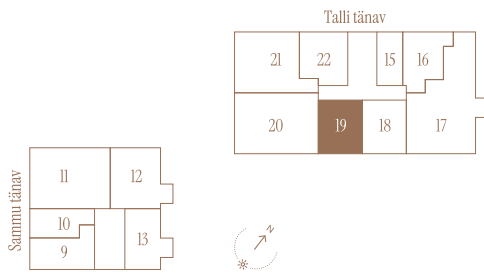

TALLI TN 1-19

Tube 2
Korrus 3
Üldpind 46.6 m²

Rõdu 6.3 m²

* Külaliskorter ** Jahutussüsteem (kõikidel 7.korruse korteritel)

B – äripind, hind koos käibemaksuga.