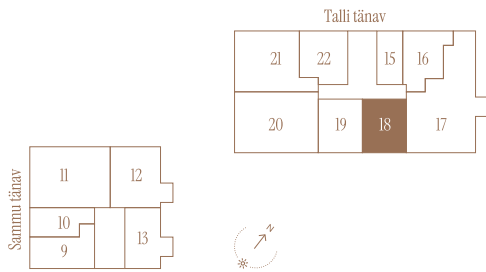

TALLI TN 1-18

Tube 2
Korrus 3
Üldpind 46.6 m²

Rõdu 6.4 m²

* Külaliskorter ** Jahutussüsteem (kõikidel 7.korruse korteritel)

B – äripind, hind koos käibemaksuga.