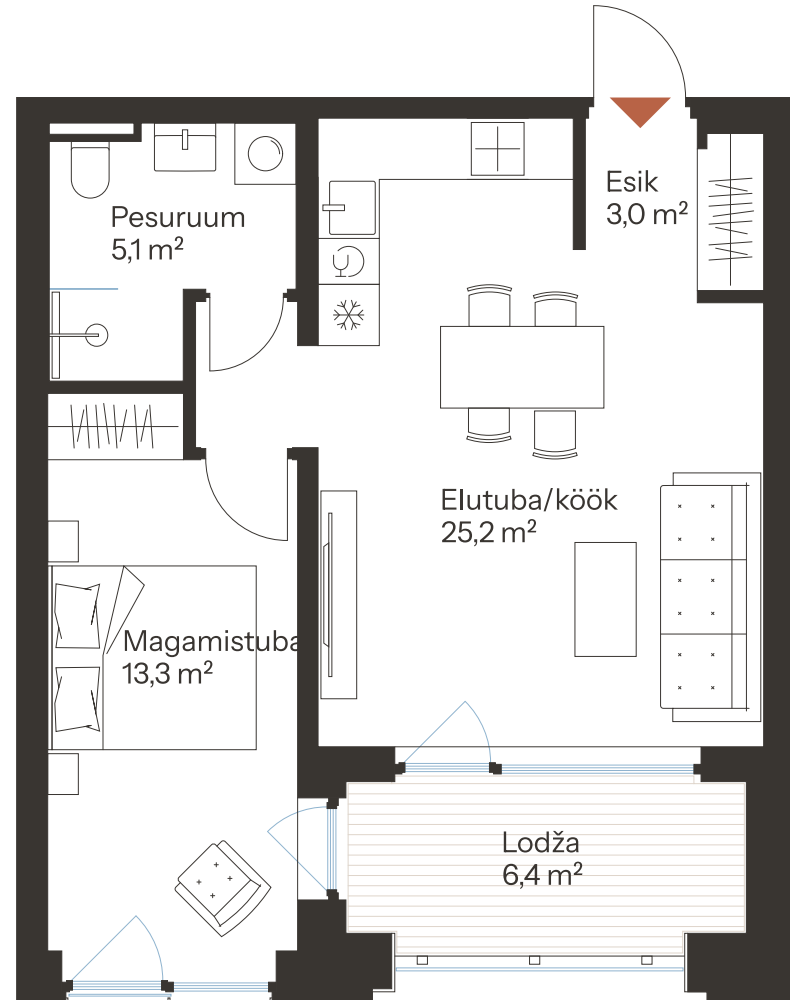

TALLI TN 1-18

Tube 2
Korrus 3
Üldpind 46.6 m²

Rõdu 6.4 m²

* Külaliskorter ** Jahutussüsteem (kõikidel 7.korruse korteritel)

B – äripind, hind koos käibemaksuga.