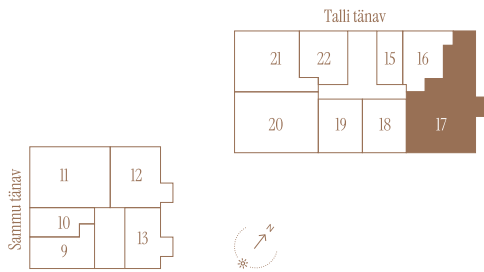

# TALLI TN 1-17

Tube 5  
Korrus 3  
Üldpind 131.6 m<sup>2</sup>

Rõdu 16 m<sup>2</sup>

\* Külaliskorter \*\* Jahutussüsteem (kõikidel 7.korruse korteritel)

B – äripind, hind koos käibemaksuga.