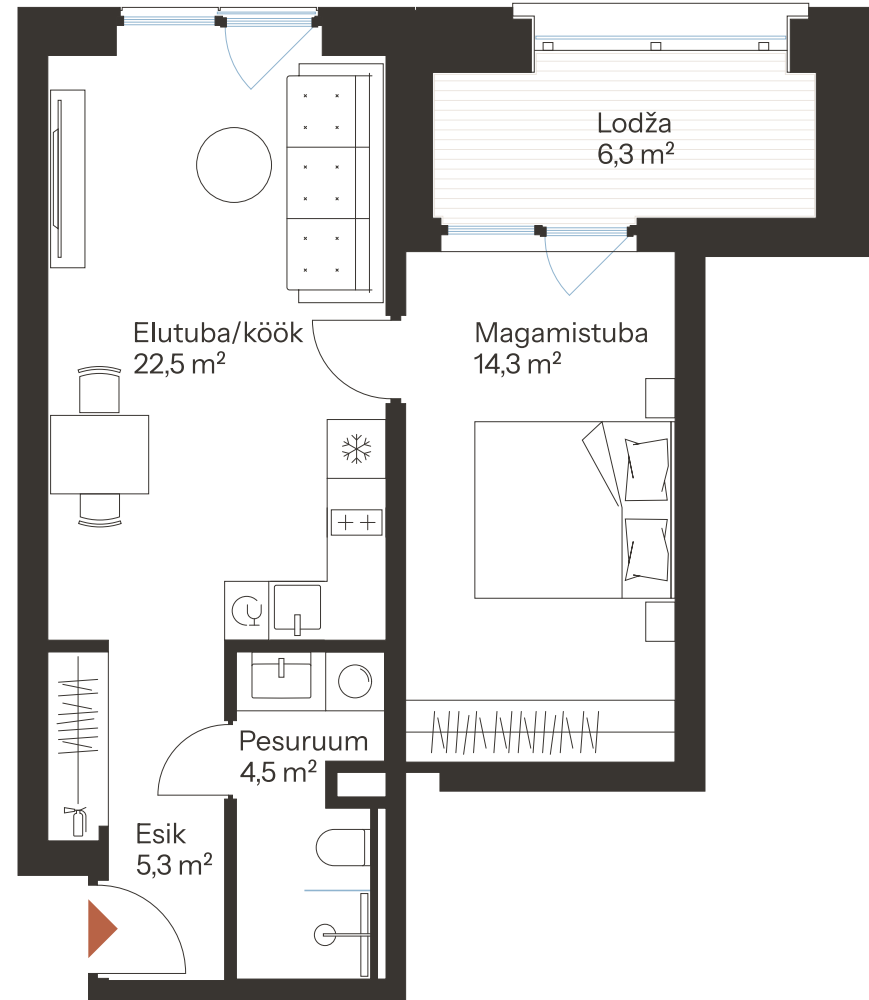

TALLI TN 1-16 *

Tube 2
Korrus 3
Üldpind 45.2 m²

Rõdu 6.3 m²

* Külaliskorter ** Jahutussüsteem (kõikidel 7.korruse korteritel)
B – äripind, hind koos käibemaksuga.