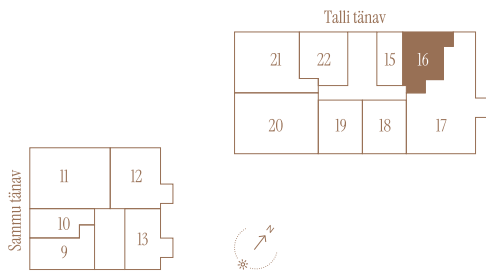

TALLI TN 1-16 *

Tube 2
Korrus 3
Üldpind 45.2 m²

Rõdu 6.3 m²

* Külaliskorter ** Jahutussüsteem (kõikidel 7.korruse korteritel)
B – äripind, hind koos käibemaksuga.