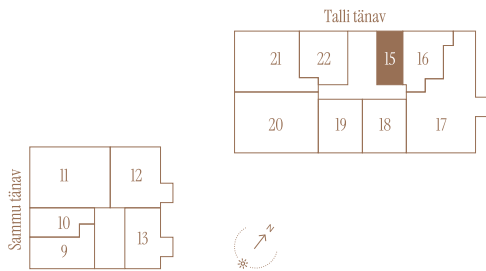

# TALLI TN 1-15 \*

Tube 1  
Korrus 3  
Üldpind 31.7 m<sup>2</sup>

\* Külaliskorter \*\* Jahutussüsteem (kõikidel 7.korruse korteritel)  
B - äripind, hind koos käibemaksuga.