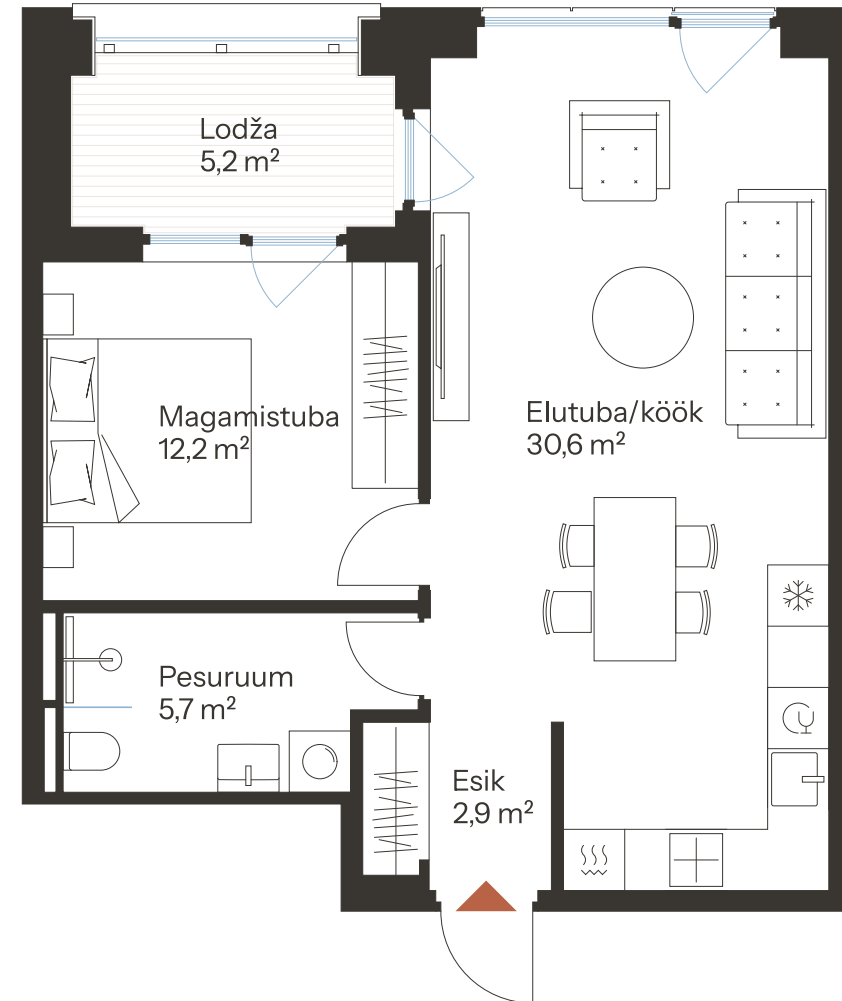

# TALLI TN 1-14 \*

Tube 2  
Korrus 2  
Üldpind 51.4 m<sup>2</sup>

Rõdu 5.2 m<sup>2</sup>

\* Külaliskorter \*\* Jahutussüsteem (kõikidel 7.korruse korteritel)  
B – äripind, hind koos käibemaksuga.