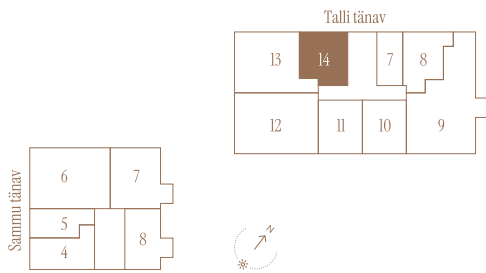

# TALLI TN 1-14 \*

Tube 2  
Korrus 2  
Üldpind 51.4 m<sup>2</sup>

Rõdu 5.2 m<sup>2</sup>

\* Külaliskorter \*\* Jahutussüsteem (kõikidel 7.korruse korteritel)  
B – äripind, hind koos käibemaksuga.