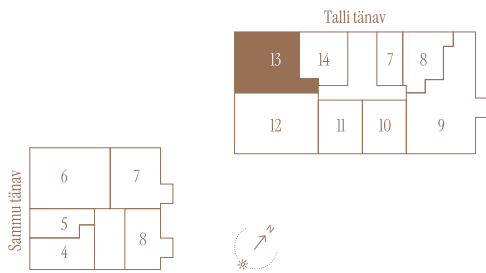

TALLI TN 1-13

Tube 4
Korrus 2
Üldpind 89.3 m²

Rõdu 5.9 m²

* Külaliskorter ** Jahutussüsteem (kõikidel 7.korruse korteritel)
B – äripind, hind koos käibemaksuga.