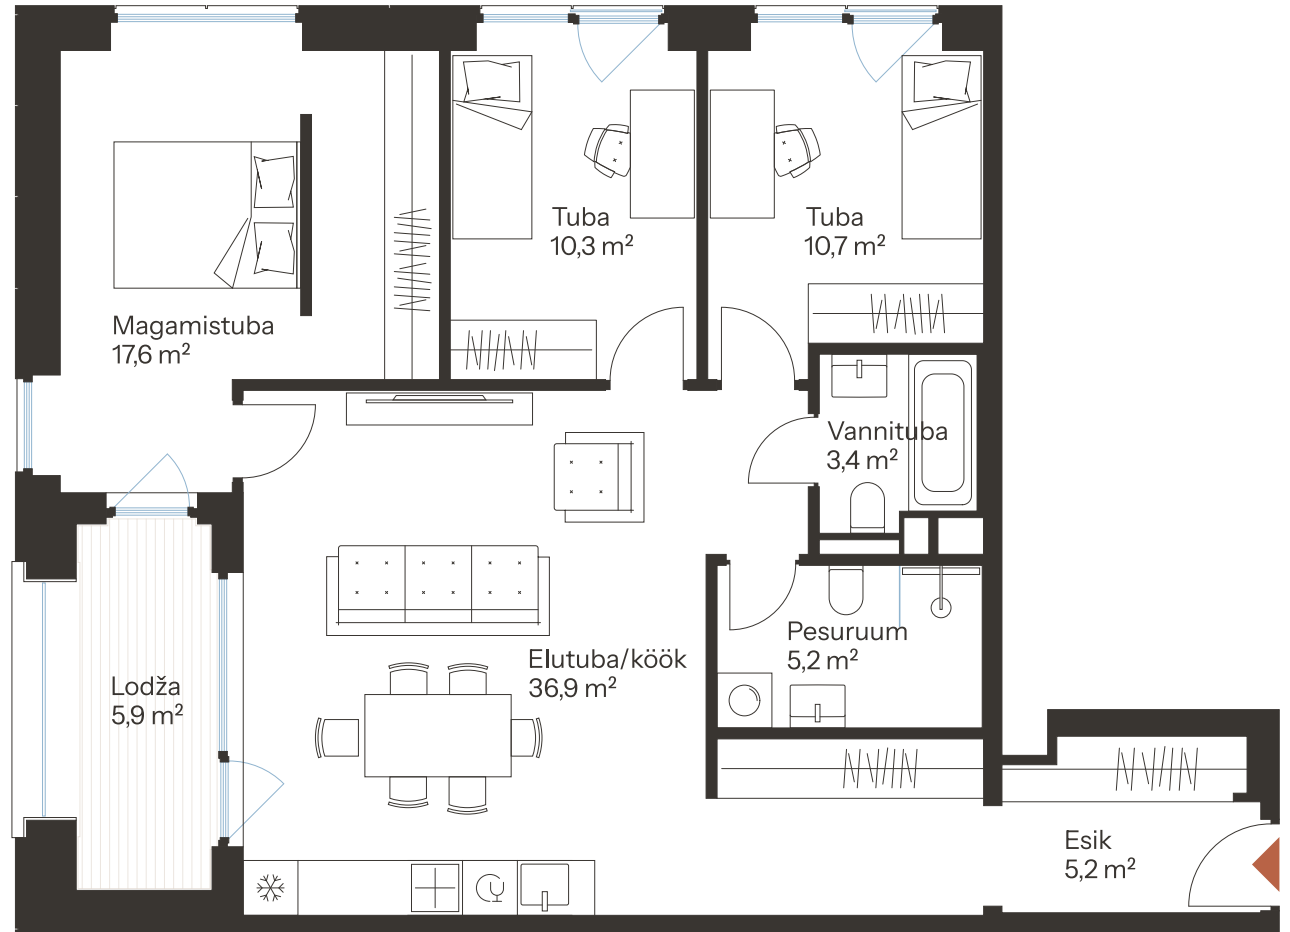

TALLI TN 1-13

Tube 4
Korrus 2
Üldpind 89.3 m²

Rõdu 5.9 m²

* Külaliskorter ** Jahutussüsteem (kõikidel 7.korruse korteritel)
B – äripind, hind koos käibemaksuga.