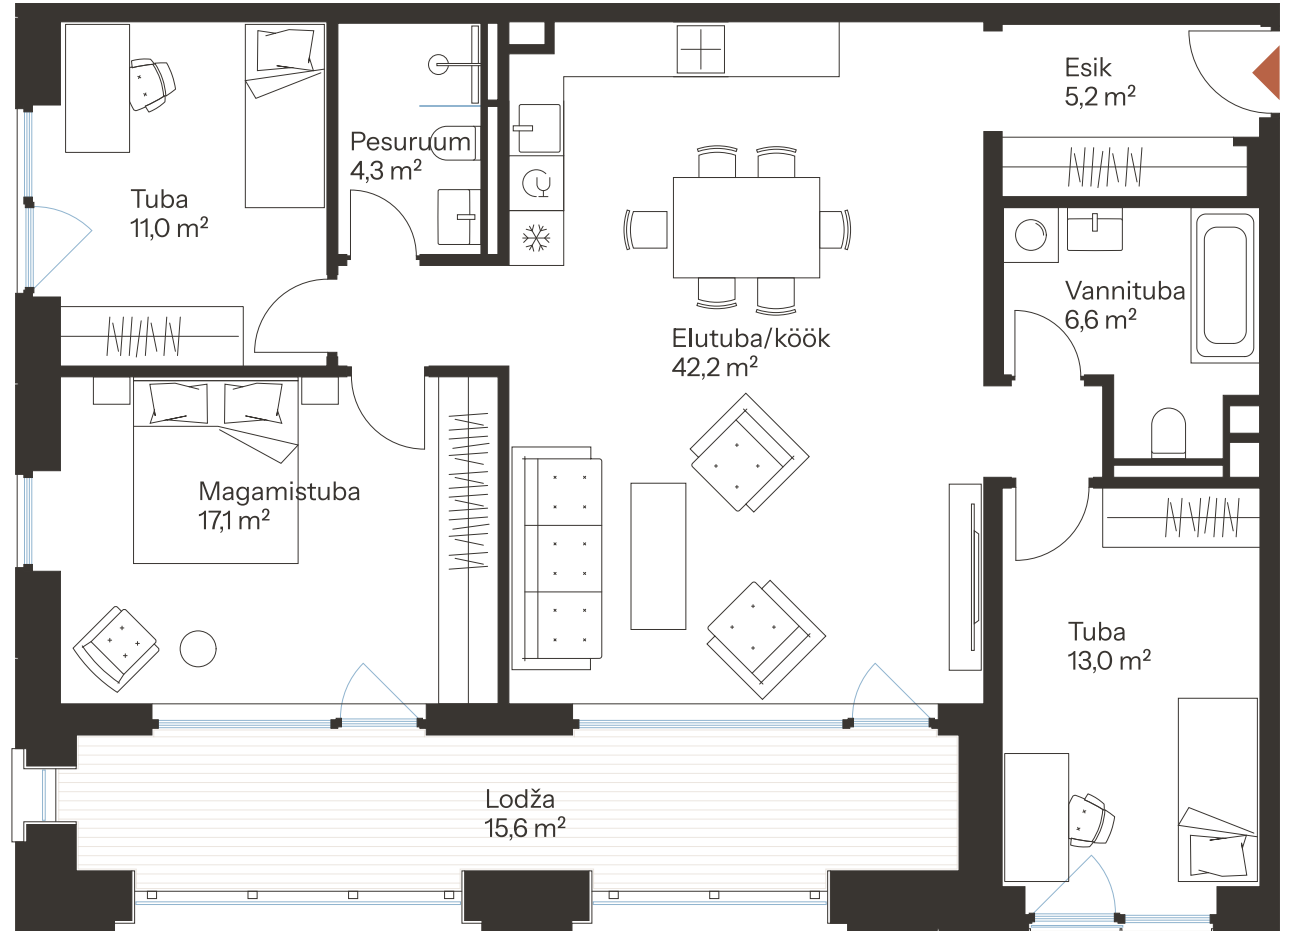

# TALLI TN 1-12

Tube 4  
Korrus 2  
Üldpind 99.4 m<sup>2</sup>

Rõdu 15.6 m<sup>2</sup>

\* Külaliskorter \*\* Jahutussüsteem (kõikidel 7.korruse korteritel)

B - äripind, hind koos käibemaksuga.