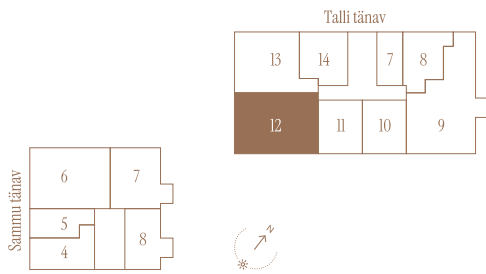

# TALLI TN 1-12

Tube 4  
Korrus 2  
Üldpind 99.4 m<sup>2</sup>

Rõdu 15.6 m<sup>2</sup>

\* Külaliskorter \*\* Jahutussüsteem (kõikidel 7.korruse korteritel)

B - äripind, hind koos käibemaksuga.