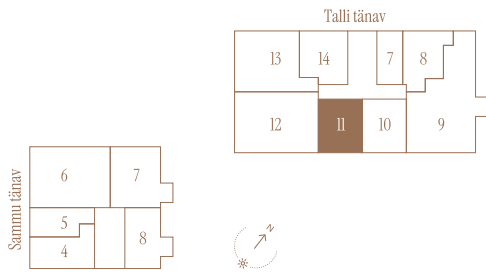

TALLI TN 1-11

Tube 2
Korrus 2
Üldpind 46.6 m²

Rõdu 6.3 m²

* Külaliskorter ** Jahutussüsteem (kõikidel 7.korruse korteritel)

B – äripind, hind koos käibemaksuga.