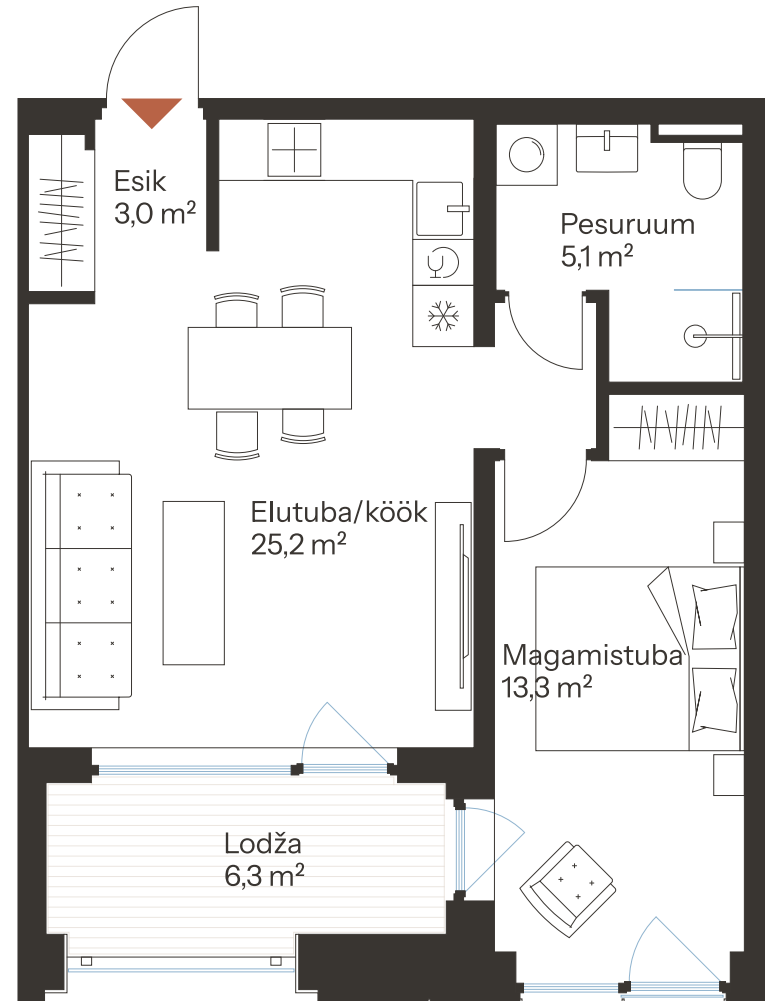

TALLI TN 1-11

Tube 2
Korrus 2
Üldpind 46.6 m²

Rõdu 6.3 m²

* Külaliskorter ** Jahutussüsteem (kõikidel 7.korruse korteritel)

B – äripind, hind koos käibemaksuga.