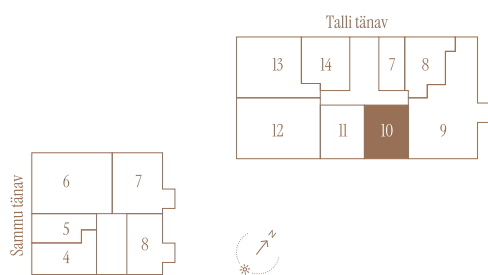

TALLI TN 1-10

Tube 2 Üldpind 46.6 m²
Korrus 2

Rõdu 6.4 m²

* Külaliskorter ** Jahutussüsteem (kõikidel 7.korruse korteritel)

B – äripind, hind koos käibemaksuga.