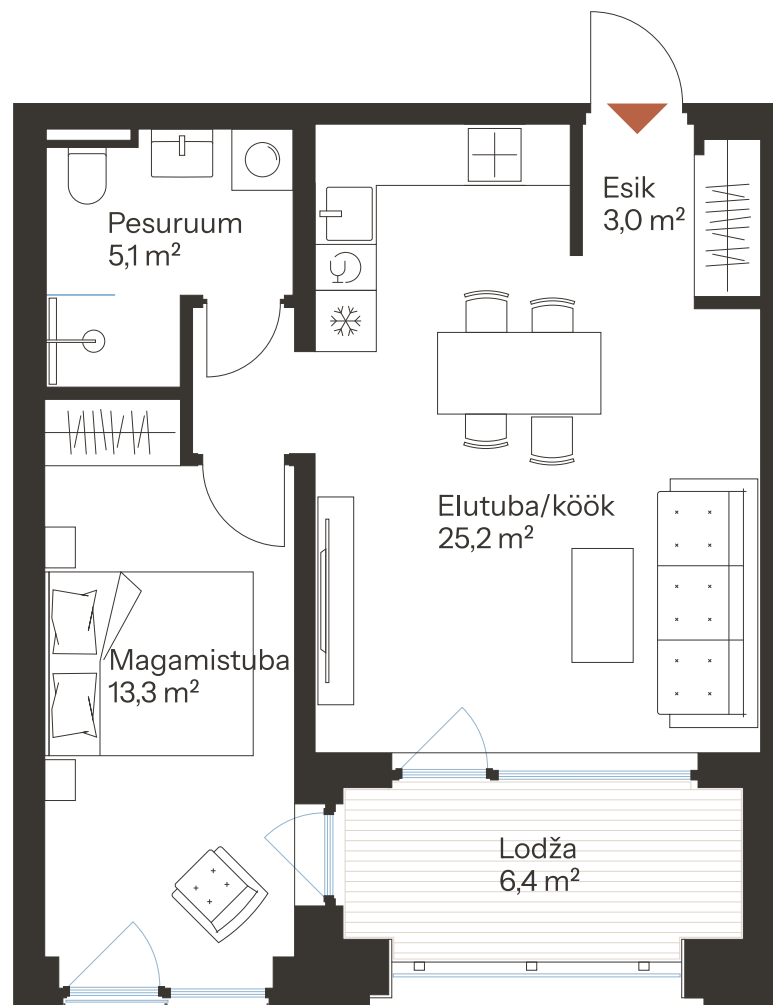

TALLI TN 1-10

Tube 2 Üldpind 46.6 m²
Korrus 2

Rõdu 6.4 m²

* Külaliskorter ** Jahutussüsteem (kõikidel 7.korruse korteritel)

B – äripind, hind koos käibemaksuga.