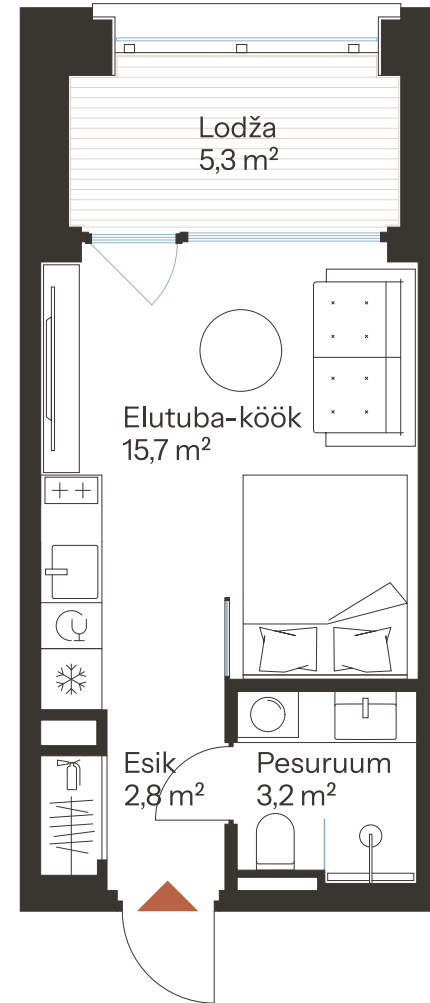

TALLI TN 1-1 *

Tube 1 Korrus 1 Üldpind 21.7 m²

Rõdu 6.3 m²

* Külaliskorter ** Jahutussüsteem (kõikidel 7.korruse korteritel)

B - äripind, hind koos käibemaksuga.