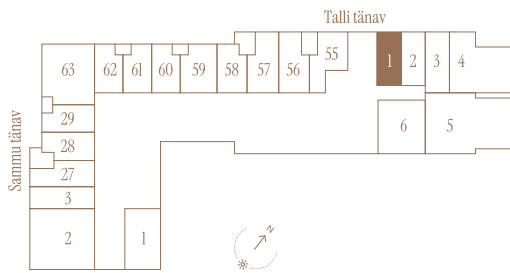

TALLI TN 1-1 *

Tube 1 Korrus 1 Üldpind 21.7 m²

Rõdu 6.3 m²

* Külaliskorter ** Jahutussüsteem (kõikidel 7.korruse korteritel)

B - äripind, hind koos käibemaksuga.