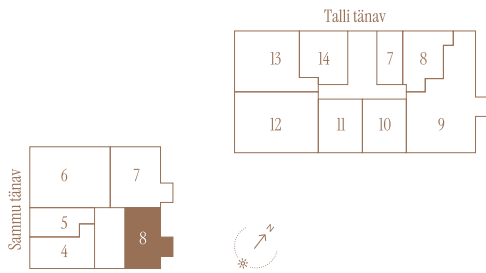

SAMMU TN 7-8

Tube 2
Korrus 2
Üldpind 49.4 m²

Rõdu 5.9 m²

* Külaliskorter ** Jahutussüsteem (kõikidel 7.korruse korteritel)

B – äripind, hind koos käibemaksuga.