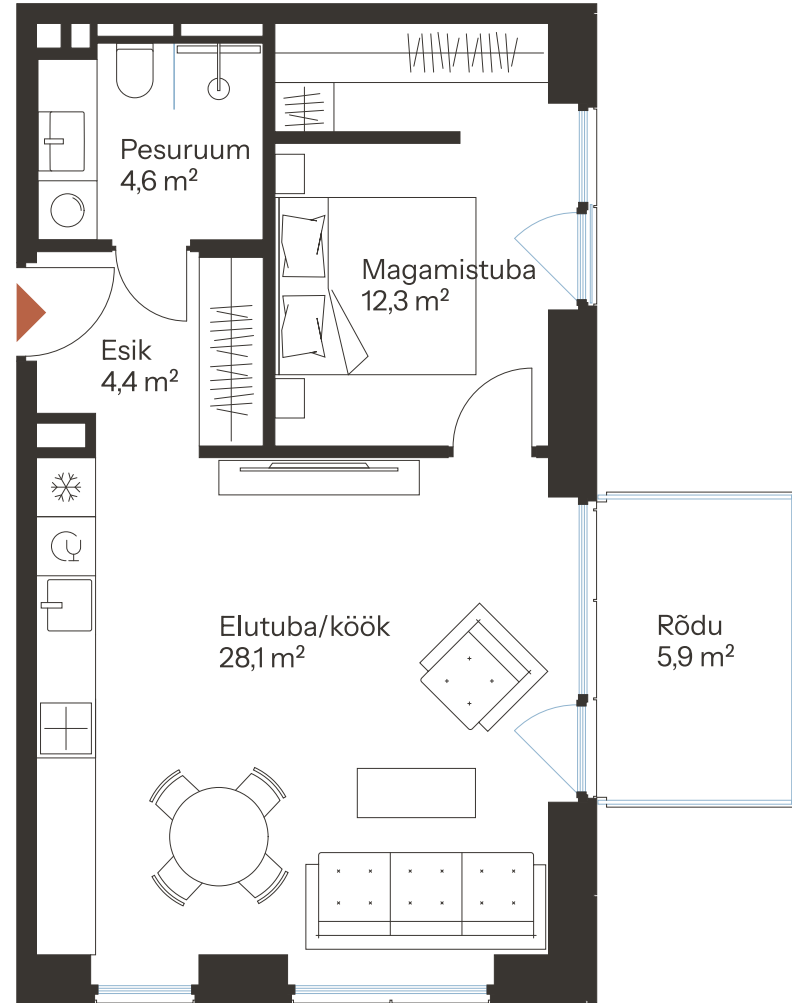

SAMMU TN 7-8

Tube 2
Korrus 2
Üldpind 49.4 m²

Rõdu 5.9 m²

* Külaliskorter ** Jahutussüsteem (kõikidel 7.korruse korteritel)

B – äripind, hind koos käibemaksuga.