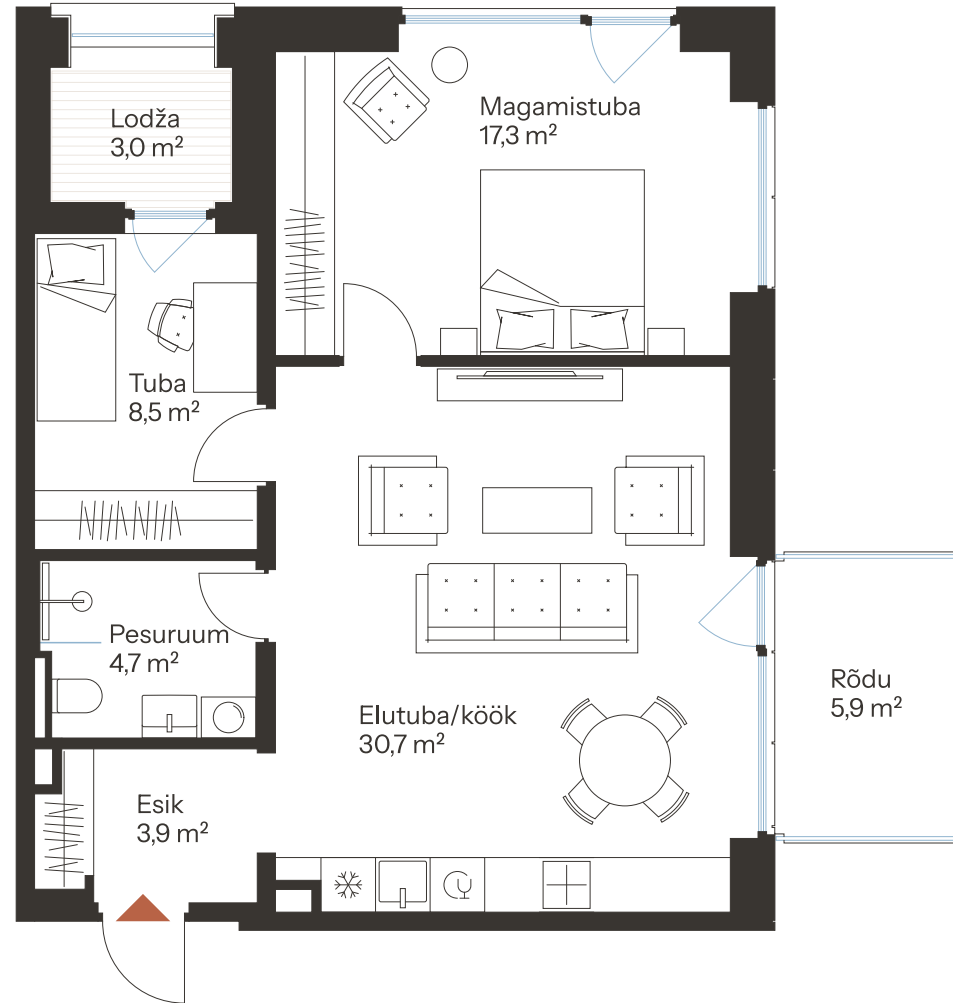

SAMMU TN 7-7

Tube 3
Korrus 2
Üldpind 65.1 m²

Rõdu 8.9 m²

* Külaliskorter ** Jahutussüsteem (kõikidel 7.korruse korteritel)

B – äripind, hind koos käibemaksuga.