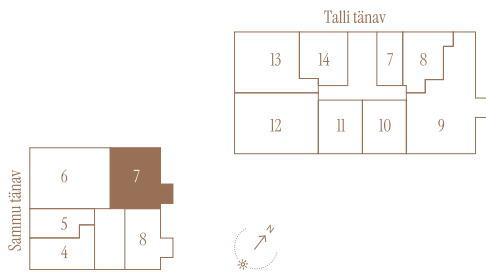

SAMMU TN 7-7

Tube 3
Korrus 2
Üldpind 65.1 m²

Rõdu 8.9 m²

* Külaliskorter ** Jahutussüsteem (kõikidel 7.korruse korteritel)

B – äripind, hind koos käibemaksuga.