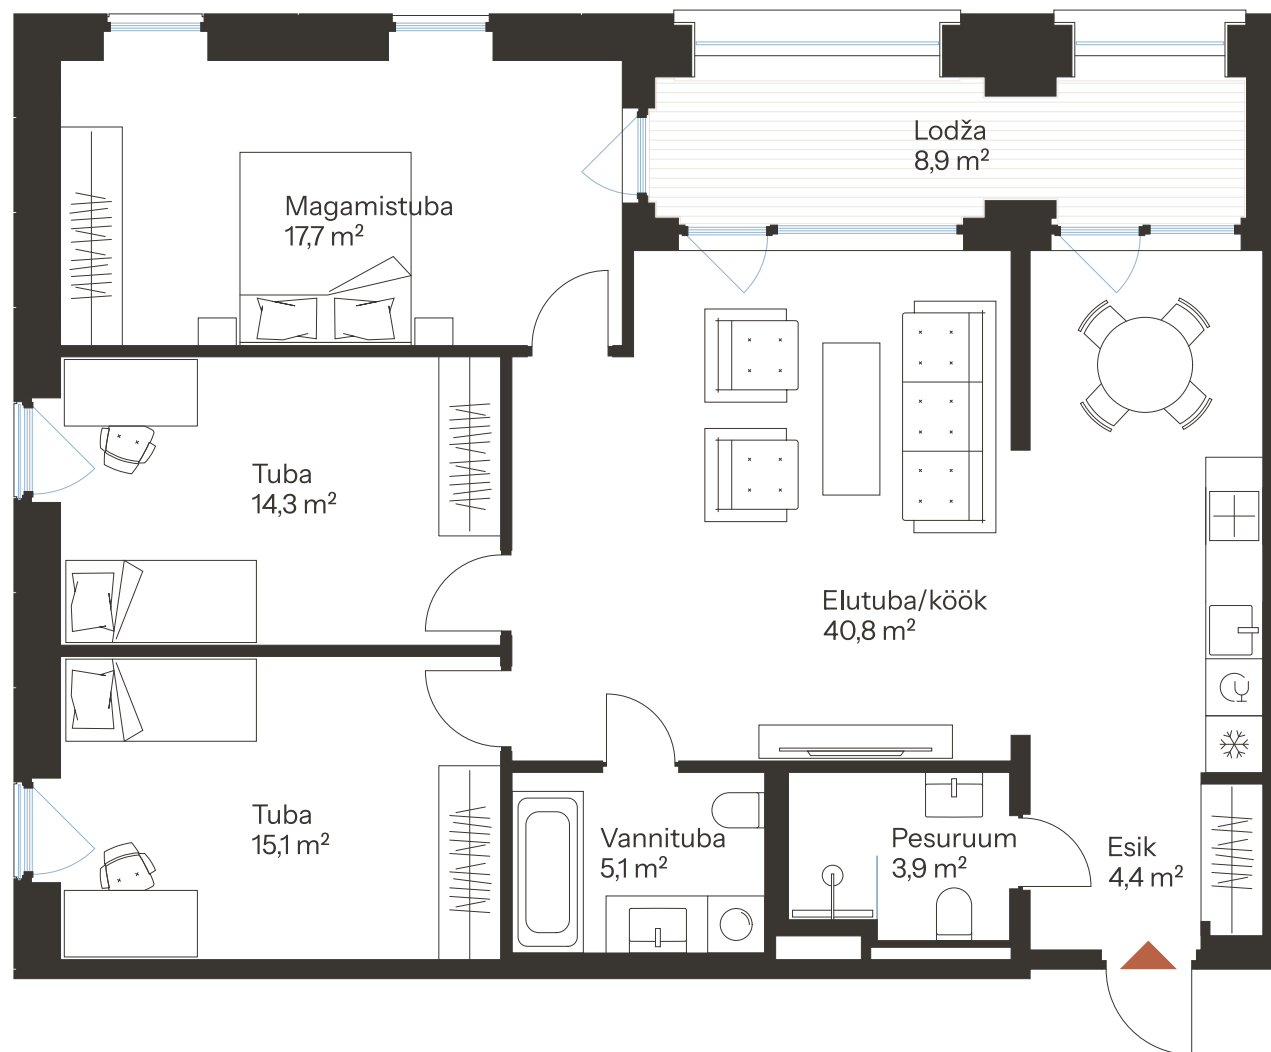

SAMMU TN 7-6

Tube 4
Korrus 2
Üldpind 101.3 m²

Rõdu 8.9 m²

* Külaliskorter ** Jahutussüsteem (kõikidel 7.korruse korteritel)

B - äripind, hind koos käibemaksuga.