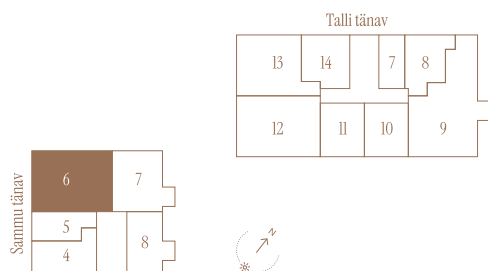

SAMMU TN 7-6

Tube 4
Korrus 2
Üldpind 101.3 m²

Rõdu 8.9 m²

* Külaliskorter ** Jahutussüsteem (kõikidel 7.korruse korteritel)

B - äripind, hind koos käibemaksuga.