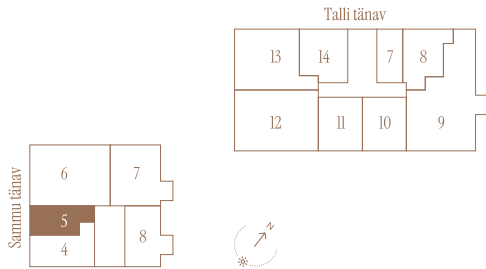

SAMMU TN 7-5

Tube

1

Korrus

2

Üldpind

40.6 m²

* Külaliskorter ** Jahutussüsteem (kõikidel 7.korruse korteritel)

B – äripind, hind koos käibemaksuga.