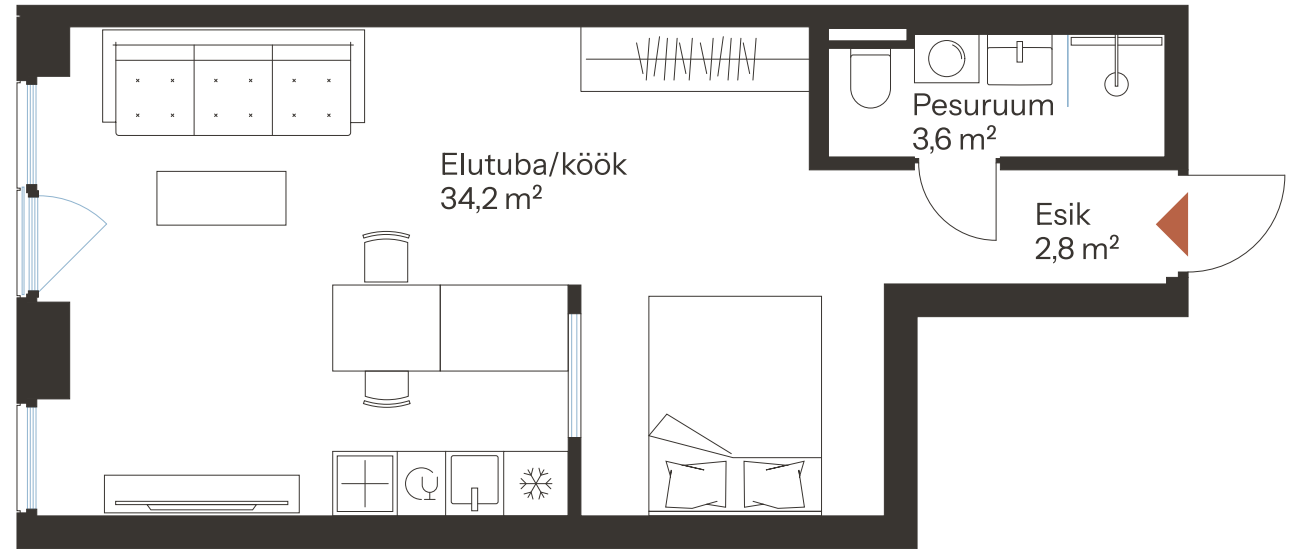

SAMMU TN 7-5

Tube

1

Korrus

2

Üldpind

40.6 m²

* Külaliskorter ** Jahutussüsteem (kõikidel 7.korruse korteritel)

B – äripind, hind koos käibemaksuga.