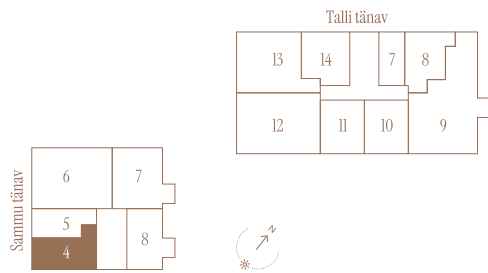

# SAMMU TN 7-4

Tube 2  
Korrus 2  
Üldpind 45.4 m<sup>2</sup>

Rõdu 4.3 m<sup>2</sup>

\* Külaliskorter \*\* Jahutussüsteem (kõikidel 7.korruse korteritel)

B – äripind, hind koos käibemaksuga.