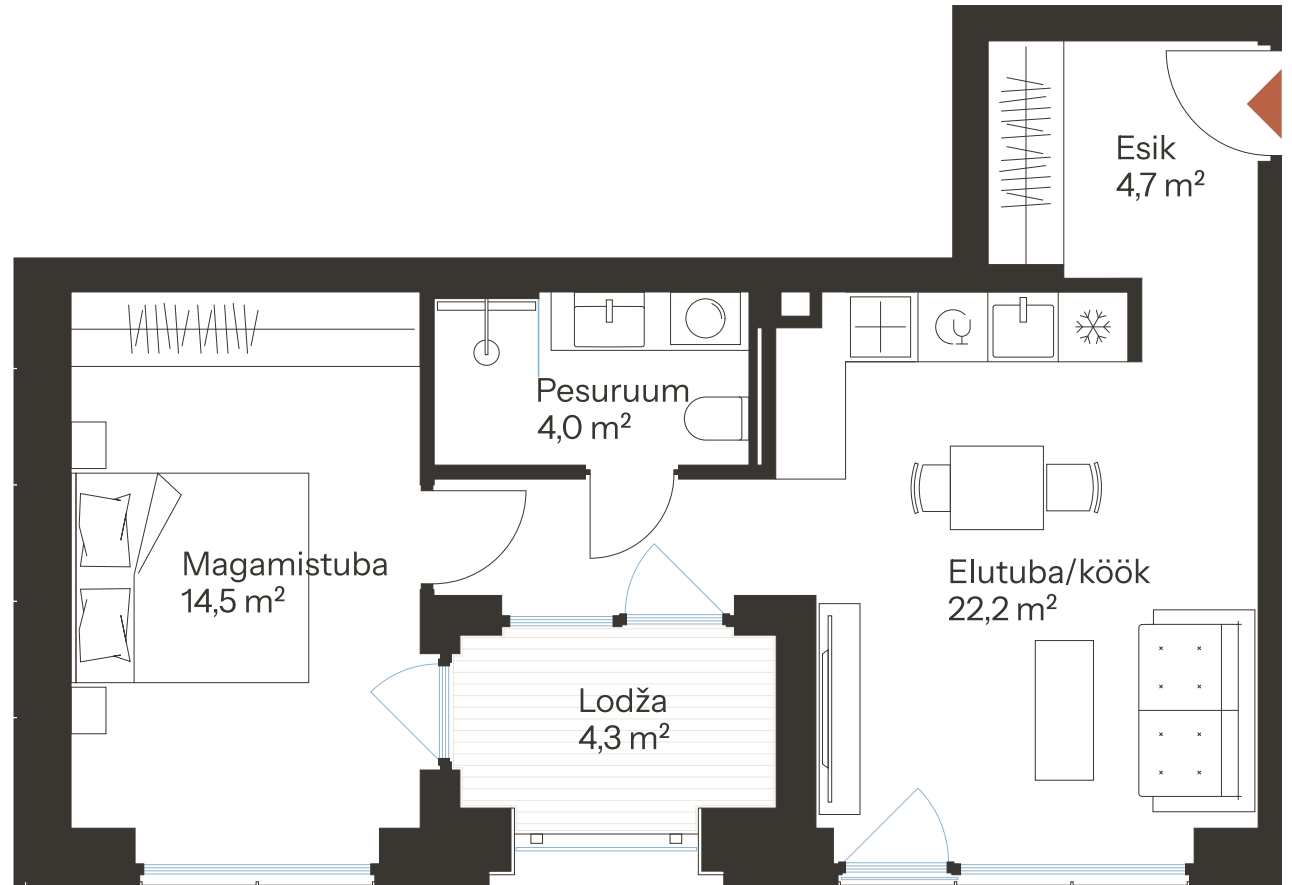

# SAMMU TN 7-4

Tube 2  
Korrus 2  
Üldpind 45.4 m<sup>2</sup>

Rõdu 4.3 m<sup>2</sup>

\* Külaliskorter \*\* Jahutussüsteem (kõikidel 7.korruse korteritel)

B – äripind, hind koos käibemaksuga.