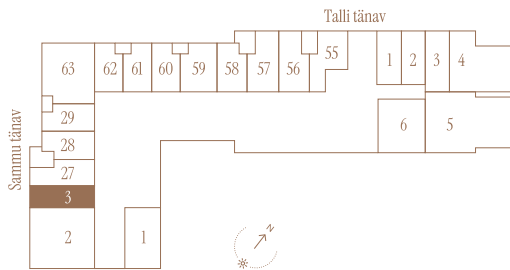

SAMMU TN 7-3 *

Tube 1 Korrus 1 Üldpind 25.9 m²

Rõdu 5.3 m²

* Külaliskorter ** Jahutussüsteem (kõikidel 7.korruse korteritel)

B – äripind, hind koos käibemaksuga.