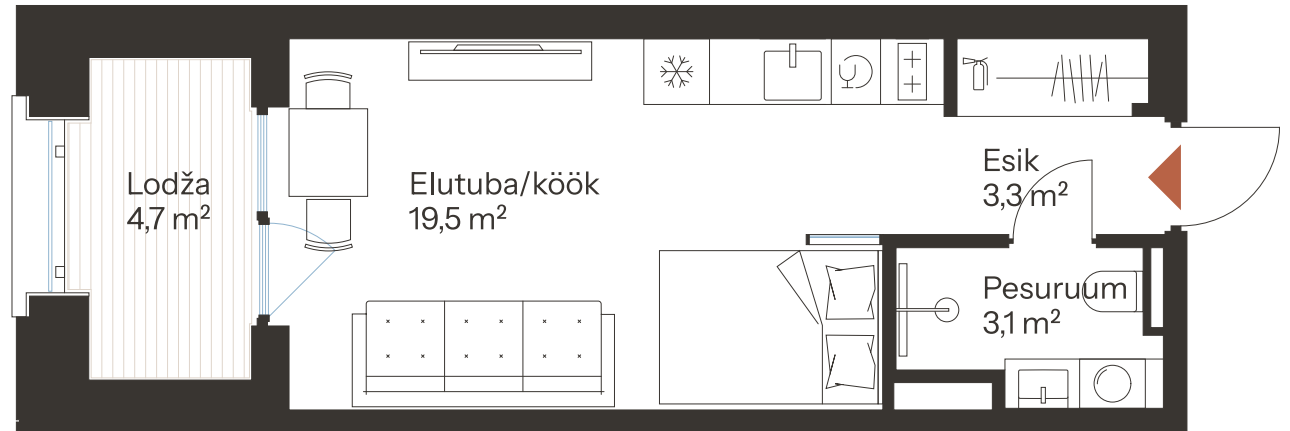

SAMMU TN 7-3 *

Tube 1 Korrus 1 Üldpind 25.9 m²

Rõdu 5.3 m²

* Külaliskorter ** Jahutussüsteem (kõikidel 7.korruse korteritel)

B – äripind, hind koos käibemaksuga.