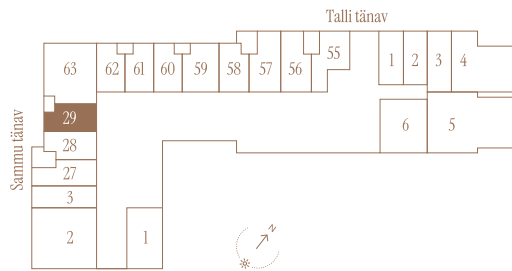

SAMMU TN 7-29 *

Tube

1

Korrus

1

Üldpind

30.3 m²

* Külaliskorter ** Jahutussüsteem (kõikidel 7.korruse korteritel)

B – äripind, hind koos käibemaksuga.