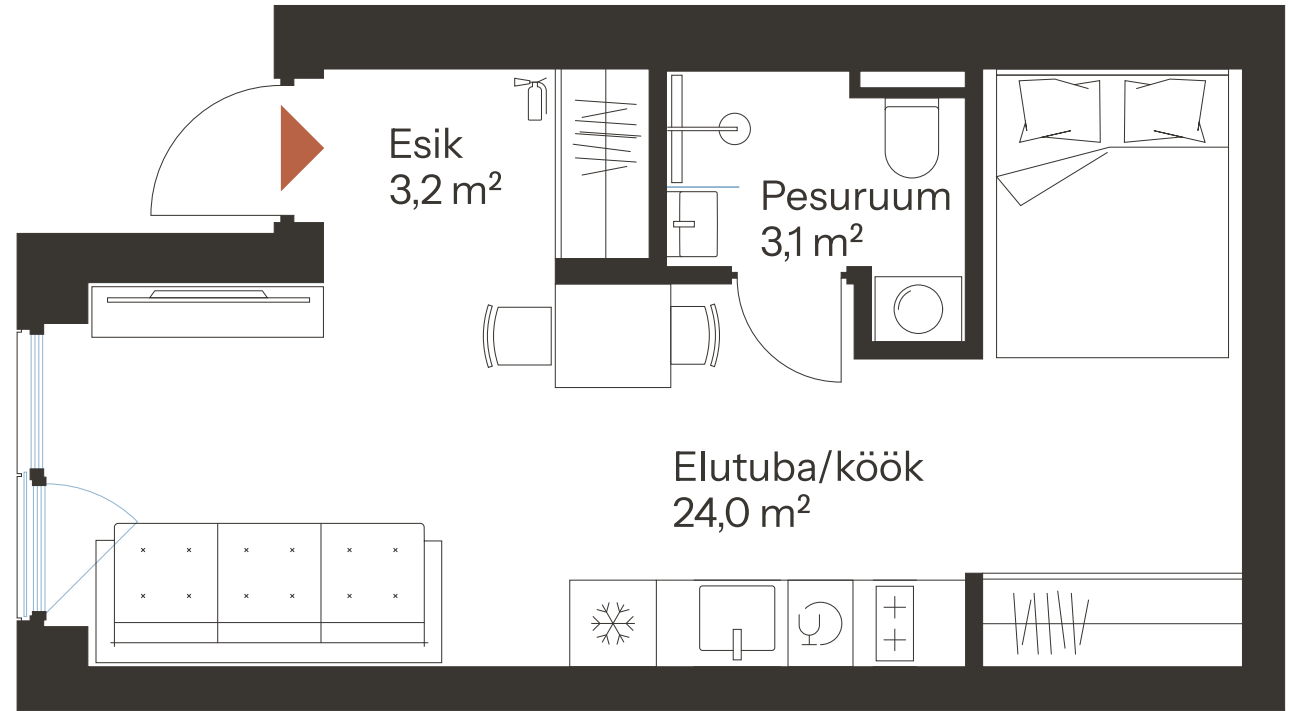

SAMMU TN 7-29 *

Tube

1

Korrus

1

Üldpind

30.3 m²

* Külaliskorter ** Jahutussüsteem (kõikidel 7.korruse korteritel)

B – äripind, hind koos käibemaksuga.