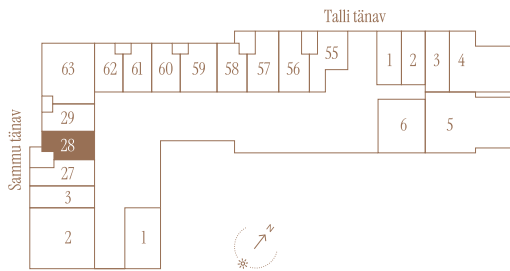

# SAMMU TN 7-28 \*

Tube 1 Korrus 1 Üldpind 30.5 m<sup>2</sup>

\* Külaliskorter \*\* Jahutussüsteem (kõikidel 7.korruse korteritel)  
B – äripind, hind koos käibemaksuga.