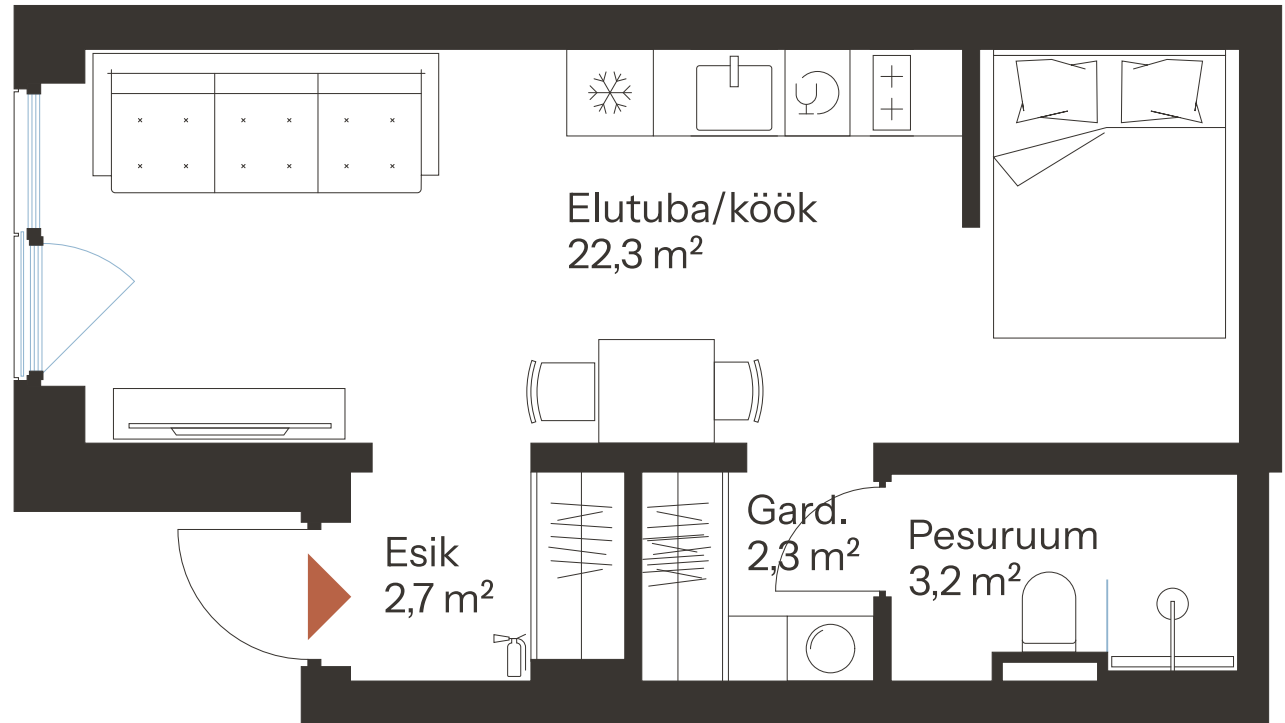

# SAMMU TN 7-28 \*

Tube 1 Korrus 1 Üldpind 30.5 m<sup>2</sup>

\* Külaliskorter \*\* Jahutussüsteem (kõikidel 7.korruse korteritel)  
B – äripind, hind koos käibemaksuga.