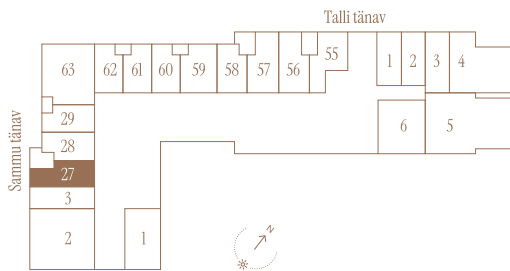

# SAMMU TN 7-27 \*

Tube 1 Korrus 1 Üldpind 28.4 m<sup>2</sup>

Rõdu 4.0 m<sup>2</sup>

\* Külaliskorter \*\* Jahutussüsteem (kõikidel 7.korruse korteritel)

B - äripind, hind koos käibemaksuga.