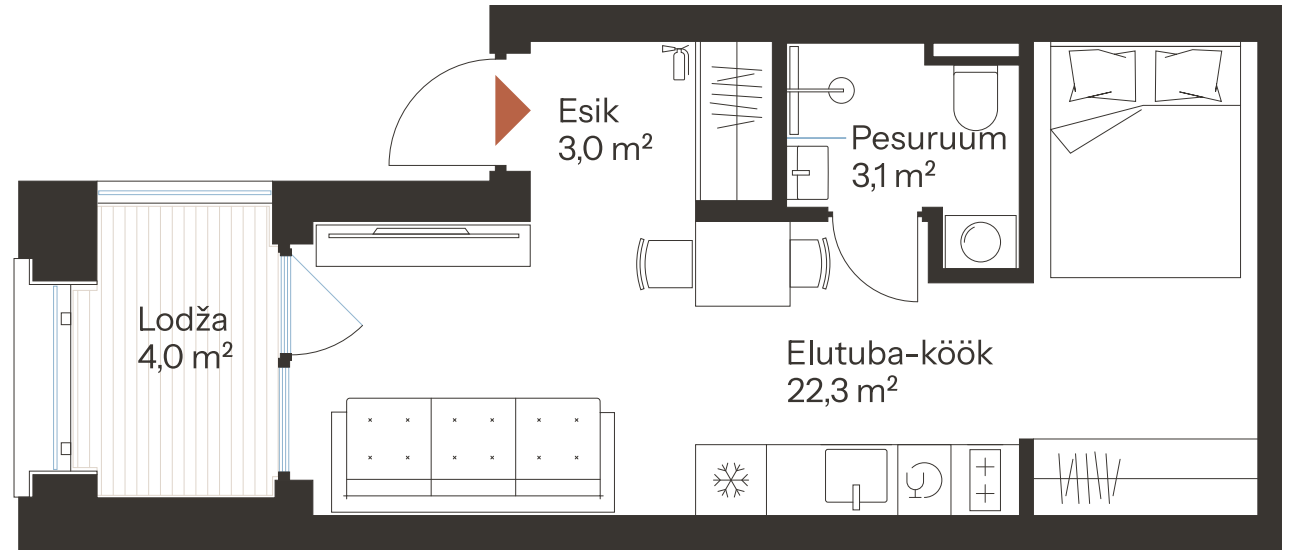

# SAMMU TN 7-27 \*

Tube 1 Korrus 1 Üldpind 28.4 m<sup>2</sup>

Rõdu 4.0 m<sup>2</sup>

\* Külaliskorter \*\* Jahutussüsteem (kõikidel 7.korruse korteritel)

B - äripind, hind koos käibemaksuga.