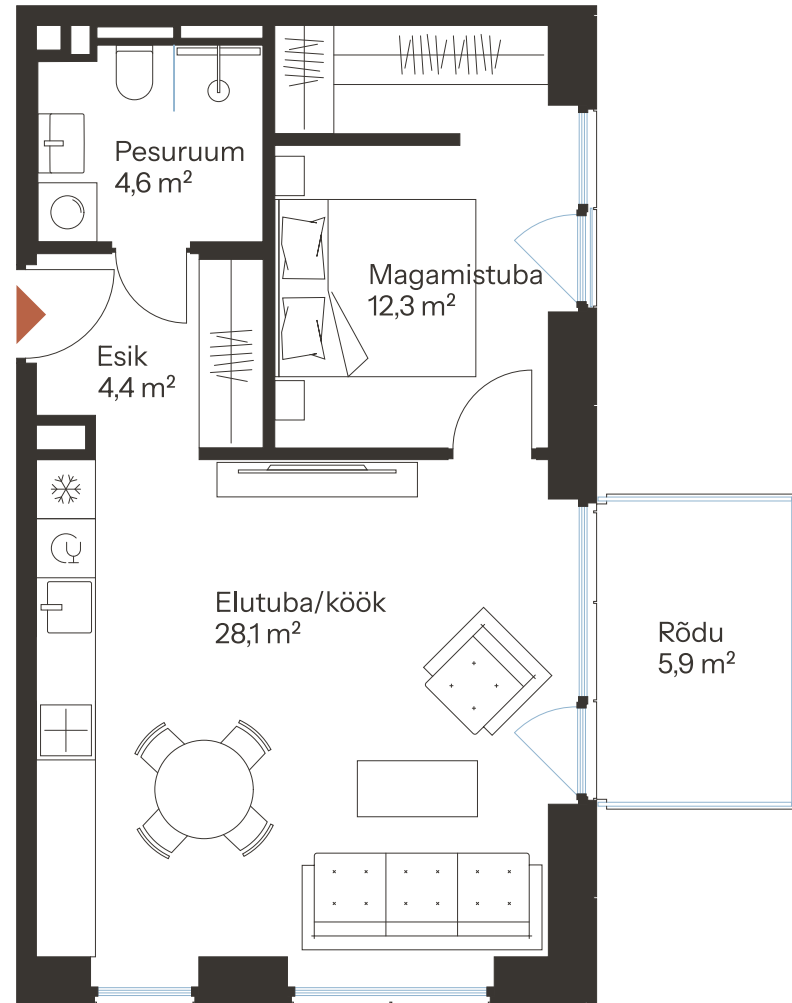

SAMMU TN 7-26 **

Tube 2
Korrus 6
Üldpind 49.4 m²

Rõdu 5.9 m²

* Külaliskorter ** Jahutussüsteem (kõikidel 7.korruse korteritel)

B – äripind, hind koos käibemaksuga.