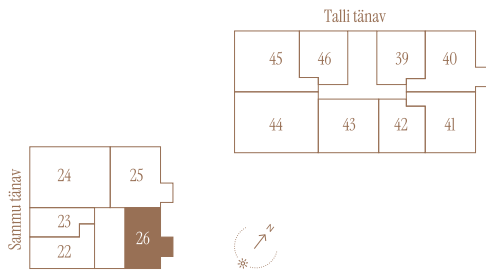

SAMMU TN 7-26 **

Tube 2
Korrus 6
Üldpind 49.4 m²

Rõdu 5.9 m²

* Külaliskorter ** Jahutussüsteem (kõikidel 7.korruse korteritel)

B – äripind, hind koos käibemaksuga.