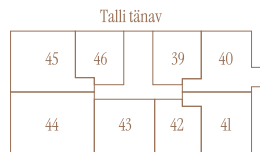

SAMMU TN 7-23 **

Tube

1

Korrus

6

Üldpind

40.6 m²

* Külaliskorter ** Jahutussüsteem (kõikidel 7.korruse korteritel)

B – äripind, hind koos käibemaksuga.