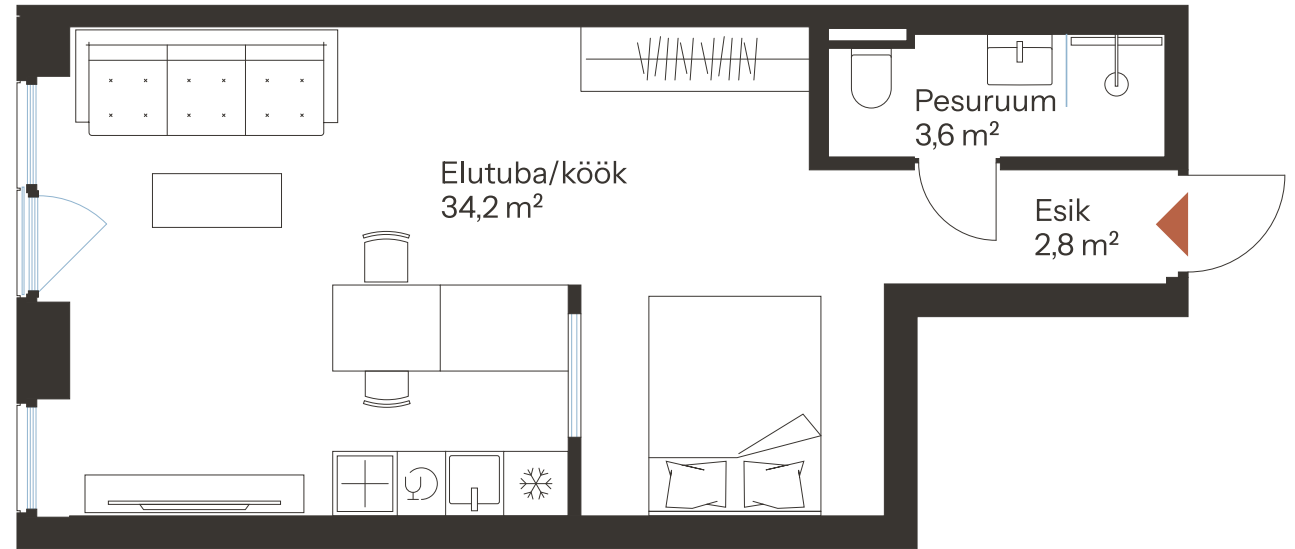

SAMMU TN 7-23 **

Tube

1

Korrus

6

Üldpind

40.6 m²

* Külaliskorter ** Jahutussüsteem (kõikidel 7.korruse korteritel)

B – äripind, hind koos käibemaksuga.