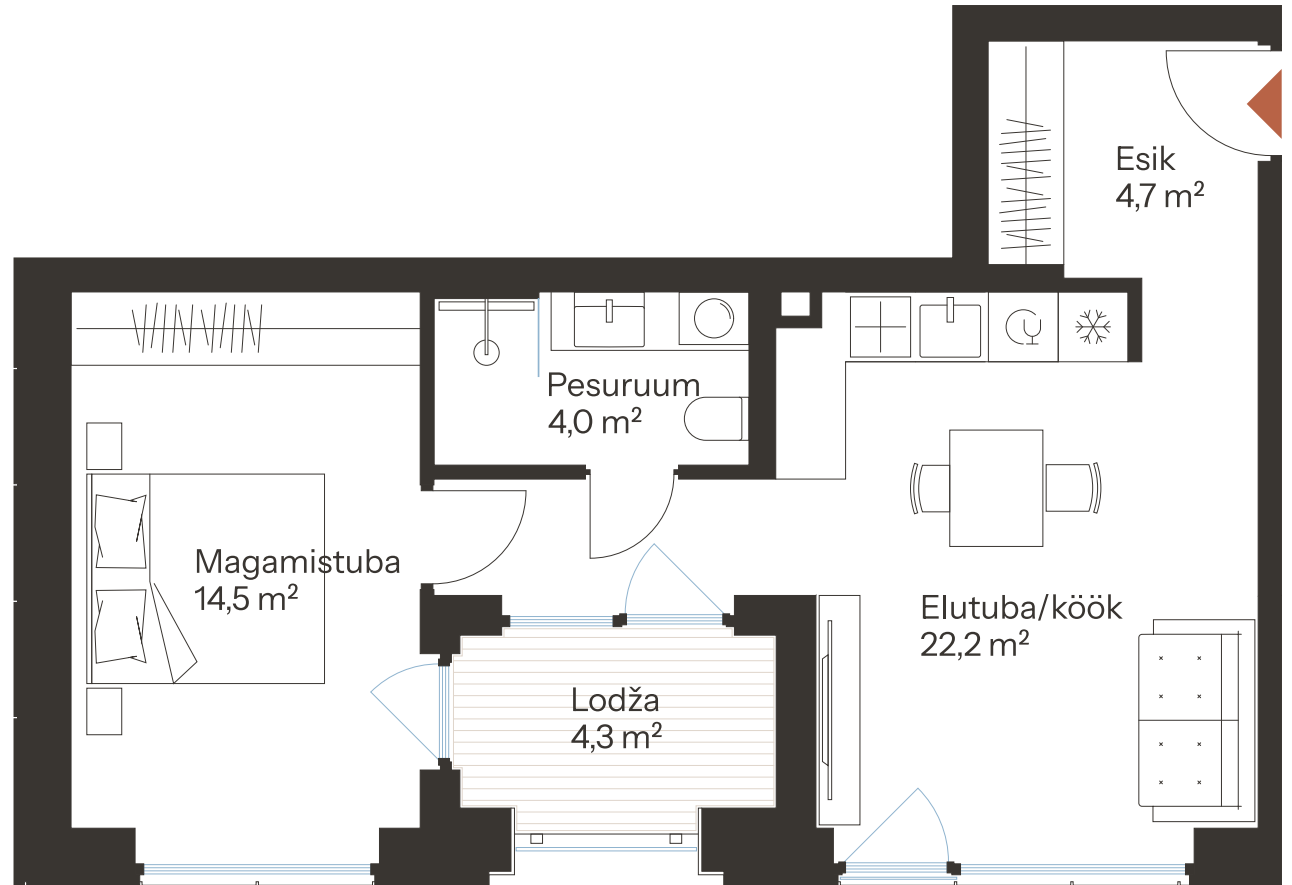

SAMMU TN 7-22 **

Tube 2
Korrus 6
Üldpind 45.4 m²

Rõdu 4.3 m²

* Külaliskorter ** Jahutussüsteem (kõikidel 7.korruse korteritel)
B – äripind, hind koos käibemaksuga.