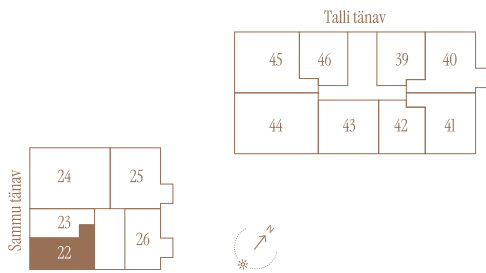

SAMMU TN 7-22 **

Tube 2
Korrus 6
Üldpind 45.4 m²

Rõdu 4.3 m²

* Külaliskorter ** Jahutussüsteem (kõikidel 7.korruse korteritel)
B – äripind, hind koos käibemaksuga.