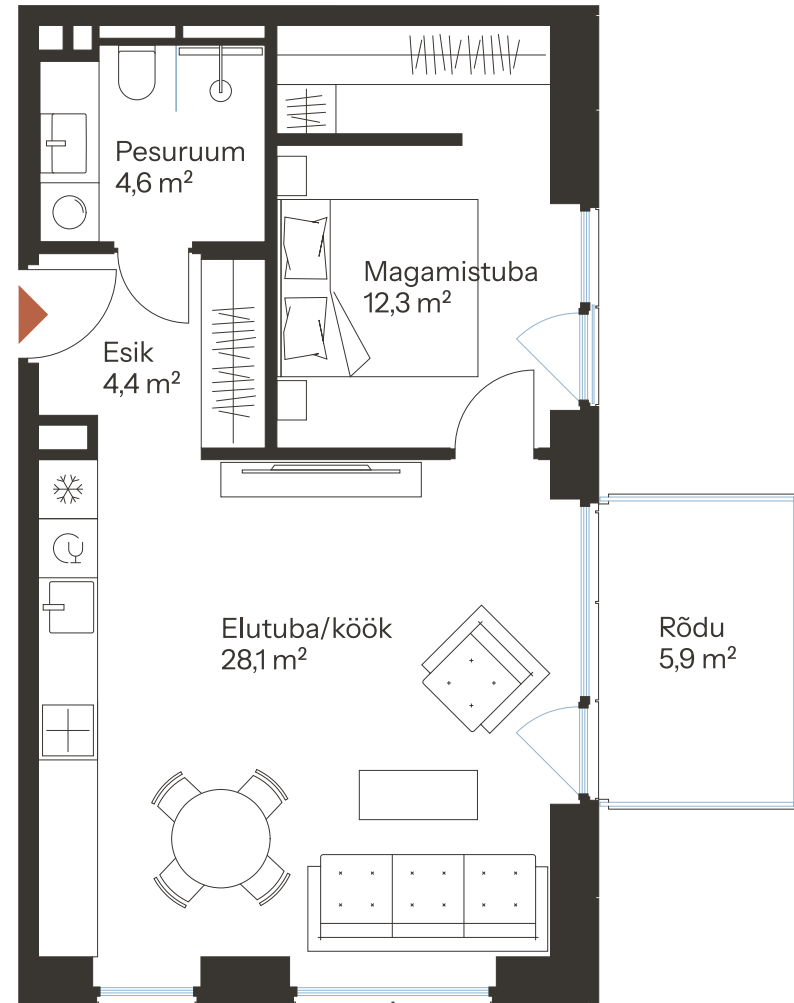

SAMMU TN 7-21

Tube 2
Korrus 5
Üldpind 49.4 m²

Rõdu 5.9 m²

* Külaliskorter ** Jahutussüsteem (kõikidel 7.korruse korteritel)

B – äripind, hind koos käibemaksuga.