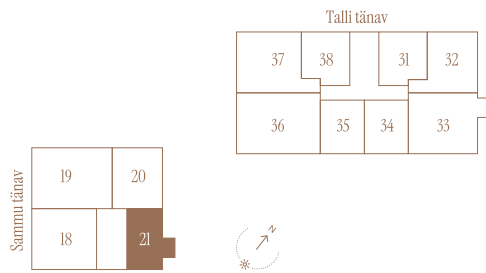

SAMMU TN 7-21

Tube 2
Korrus 5
Üldpind 49.4 m²

Rõdu 5.9 m²

* Külaliskorter ** Jahutussüsteem (kõikidel 7.korruse korteritel)

B – äripind, hind koos käibemaksuga.