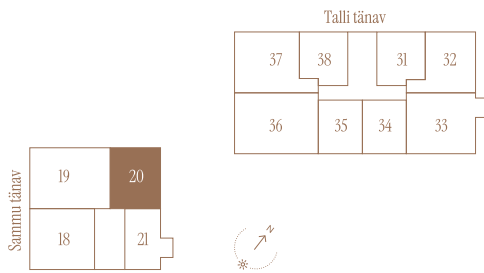

SAMMU TN 7-20

Tube 3
Korrus 5
Üldpind 59.8 m²

Rõdu 7.6 m²

* Külaliskorter ** Jahutussüsteem (kõikidel 7.korruse korteritel)
B – äripind, hind koos käibemaksuga.