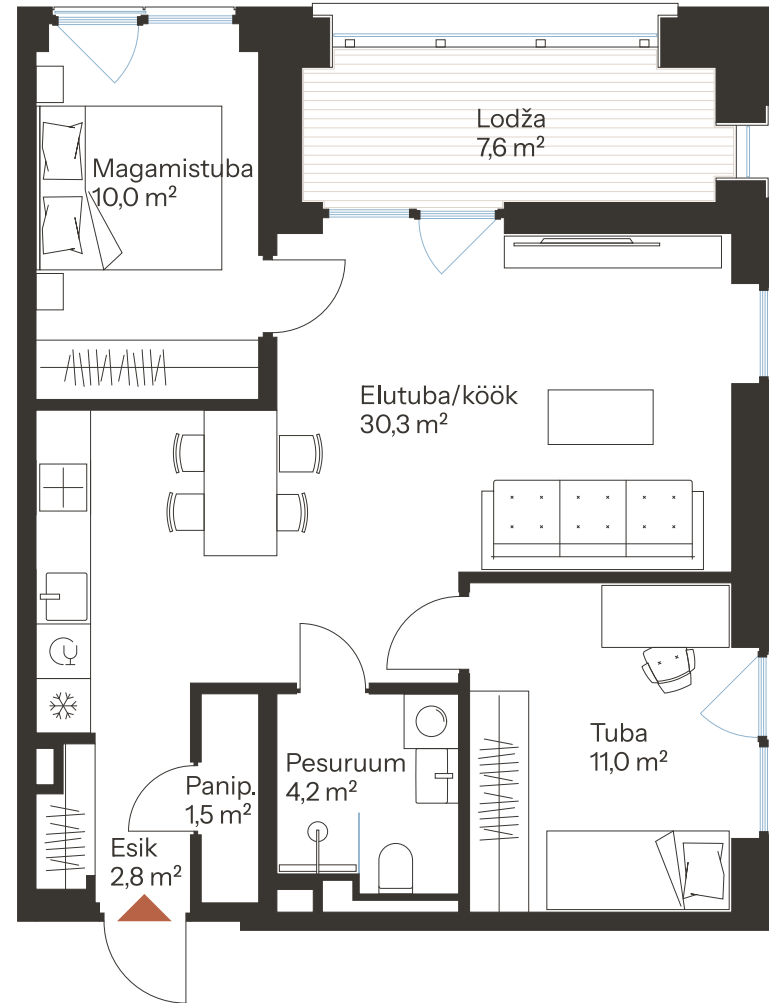

SAMMU TN 7-20

Tube 3
Korrus 5
Üldpind 59.8 m²

Rõdu 7.6 m²

* Külaliskorter ** Jahutussüsteem (kõikidel 7.korruse korteritel)
B – äripind, hind koos käibemaksuga.