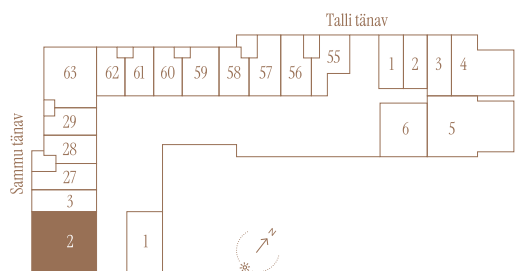

SAMMU TN 7-2

Tube 4
Korrus 1
Üldpind 80.3 m²

Rõdu 10.2 m²

* Külaliskorter ** Jahutussüsteem (kõikidel 7.korruse korteritel)
B – äripind, hind koos käibemaksuga.