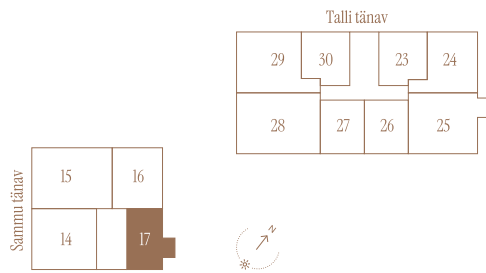

SAMMU TN 7-17

Tube 2
Korrus 4
Üldpind 49.4 m²

Rõdu 5.9 m²

* Külaliskorter ** Jahutussüsteem (kõikidel 7.korruse korteritel)

B – äripind, hind koos käibemaksuga.