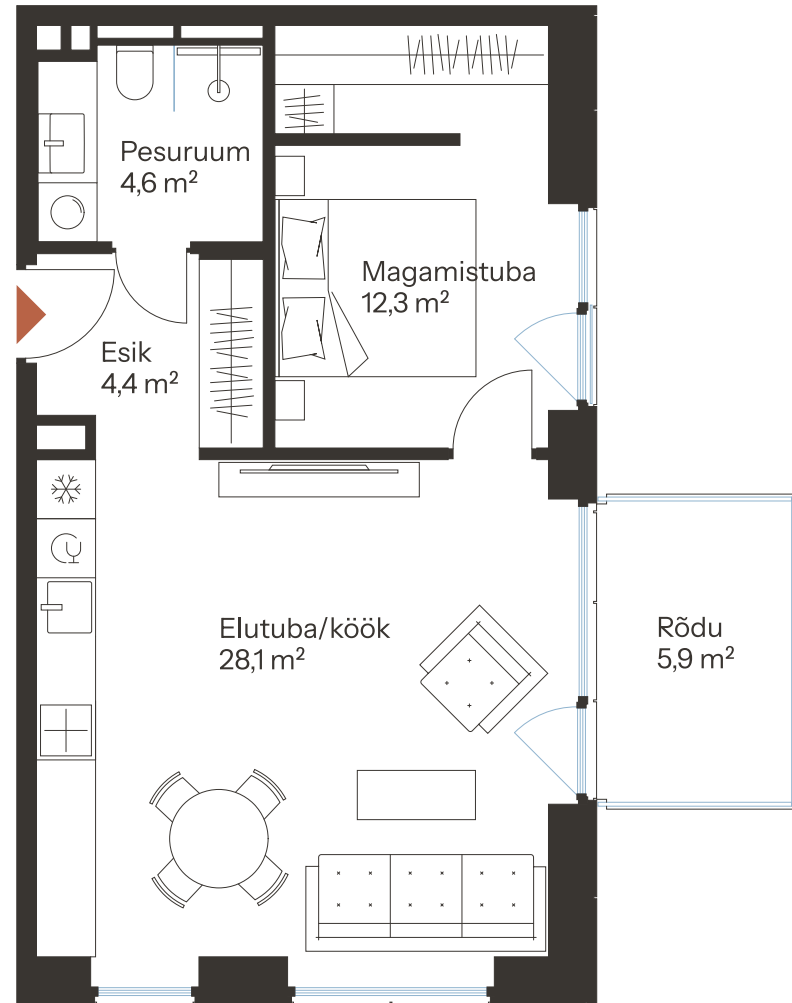

SAMMU TN 7-17

Tube 2
Korrus 4
Üldpind 49.4 m²

Rõdu 5.9 m²

* Külaliskorter ** Jahutussüsteem (kõikidel 7.korruse korteritel)

B – äripind, hind koos käibemaksuga.