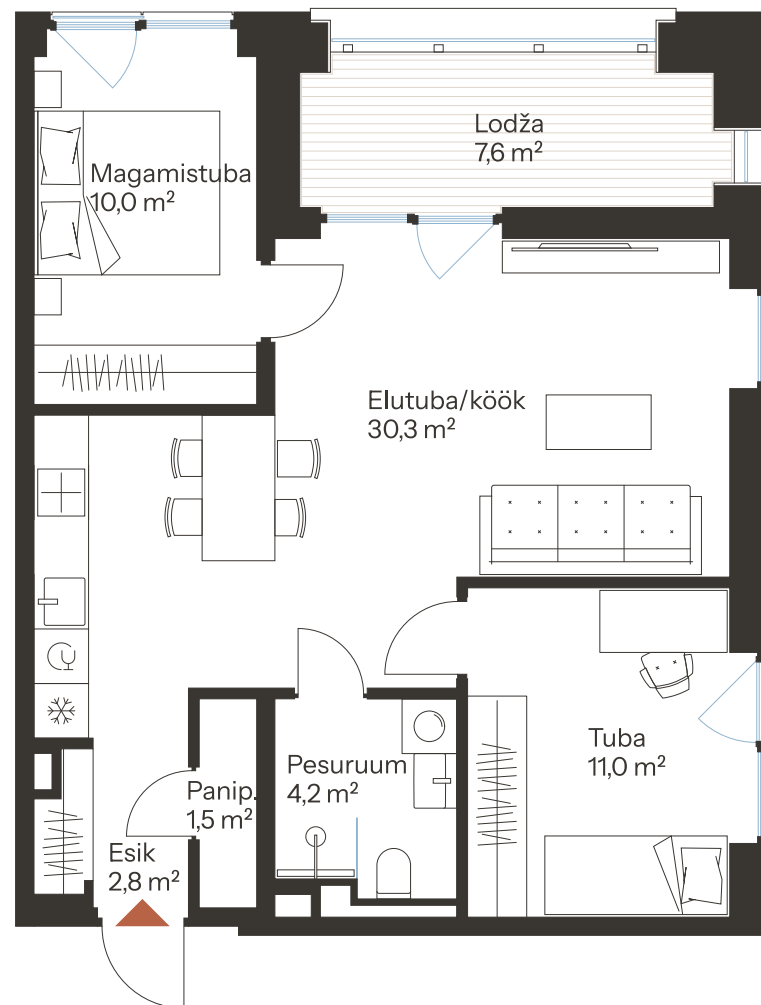

SAMMU TN 7-16

Tube 3
Korrus 4
Üldpind 59.8 m²

Rõdu 7.6 m²

* Külaliskorter ** Jahutussüsteem (kõikidel 7.korruse korteritel)

B – äripind, hind koos käibemaksuga.