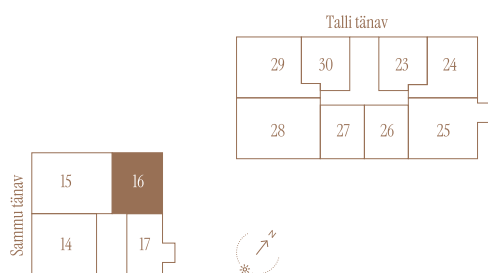

SAMMU TN 7-16

Tube 3
Korrus 4
Üldpind 59.8 m²

Rõdu 7.6 m²

* Külaliskorter ** Jahutussüsteem (kõikidel 7.korruse korteritel)

B – äripind, hind koos käibemaksuga.