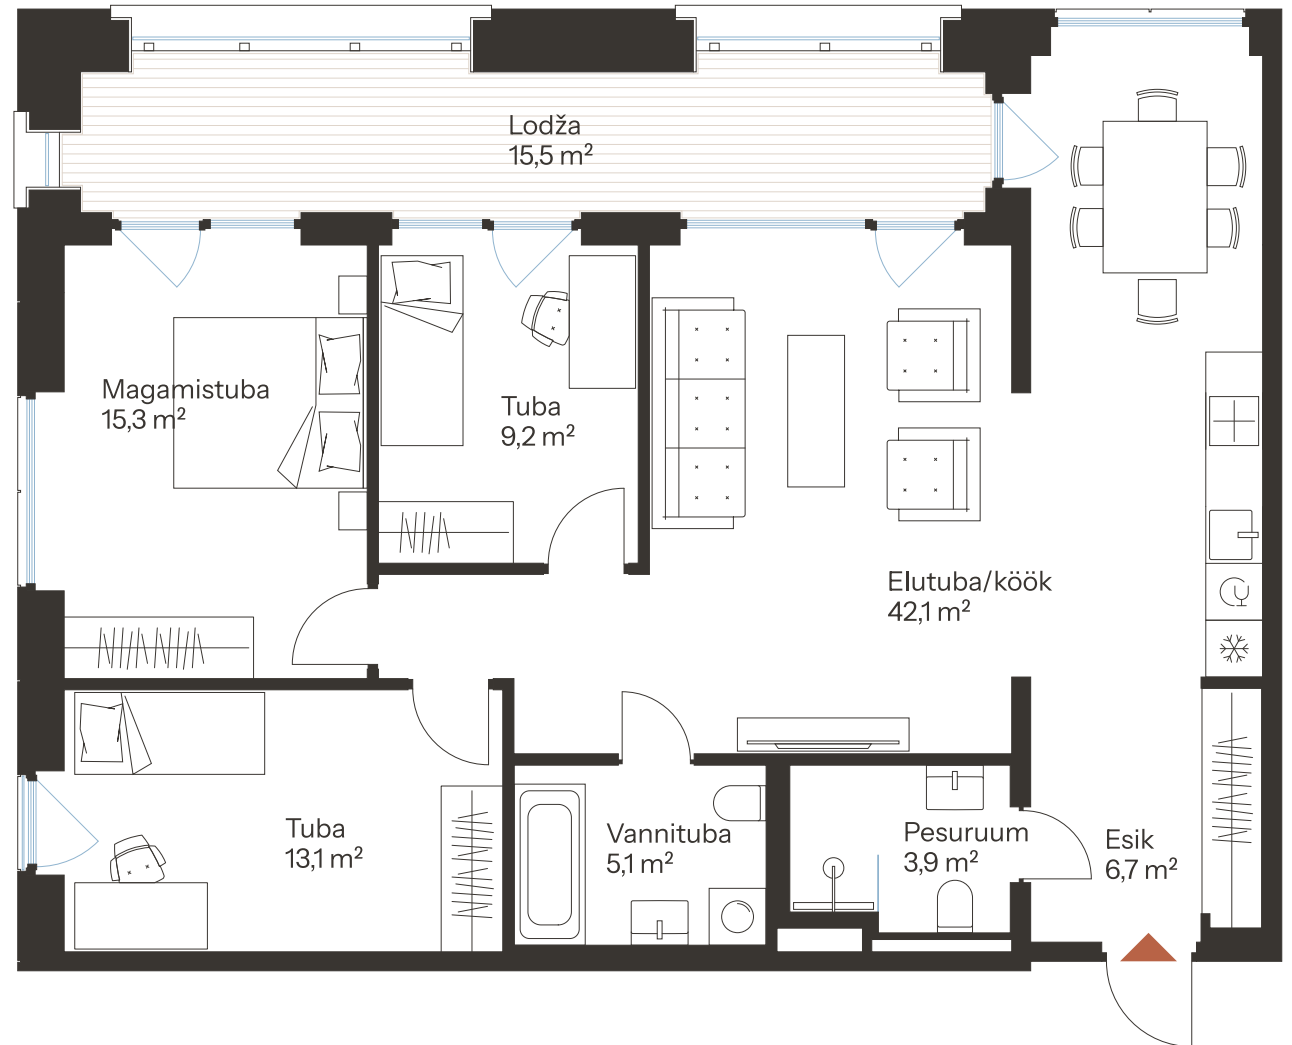

SAMMU TN 7-15

Tube 4
Korrus 4
Üldpind 95.4 m²

Rõdu 15.5 m²

* Külaliskorter ** Jahutussüsteem (kõikidel 7.korruse korteritel)
B – äripind, hind koos käibemaksuga.