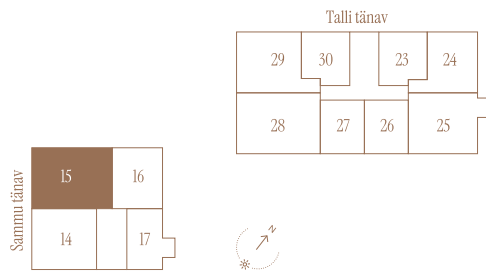

SAMMU TN 7-15

Tube 4
Korrus 4
Üldpind 95.4 m²

Rõdu 15.5 m²

* Külaliskorter ** Jahutussüsteem (kõikidel 7.korruse korteritel)
B – äripind, hind koos käibemaksuga.