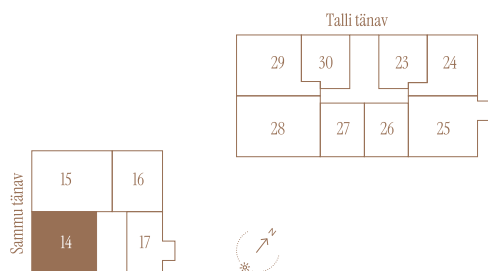

SAMMU TN 7-14

Tube 3
Korrus 4
Üldpind 64.8 m²

Rõdu 23.4 m²

* Külaliskorter ** Jahutussüsteem (kõikidel 7.korruse korteritel)
B - äripind, hind koos käibemaksuga.