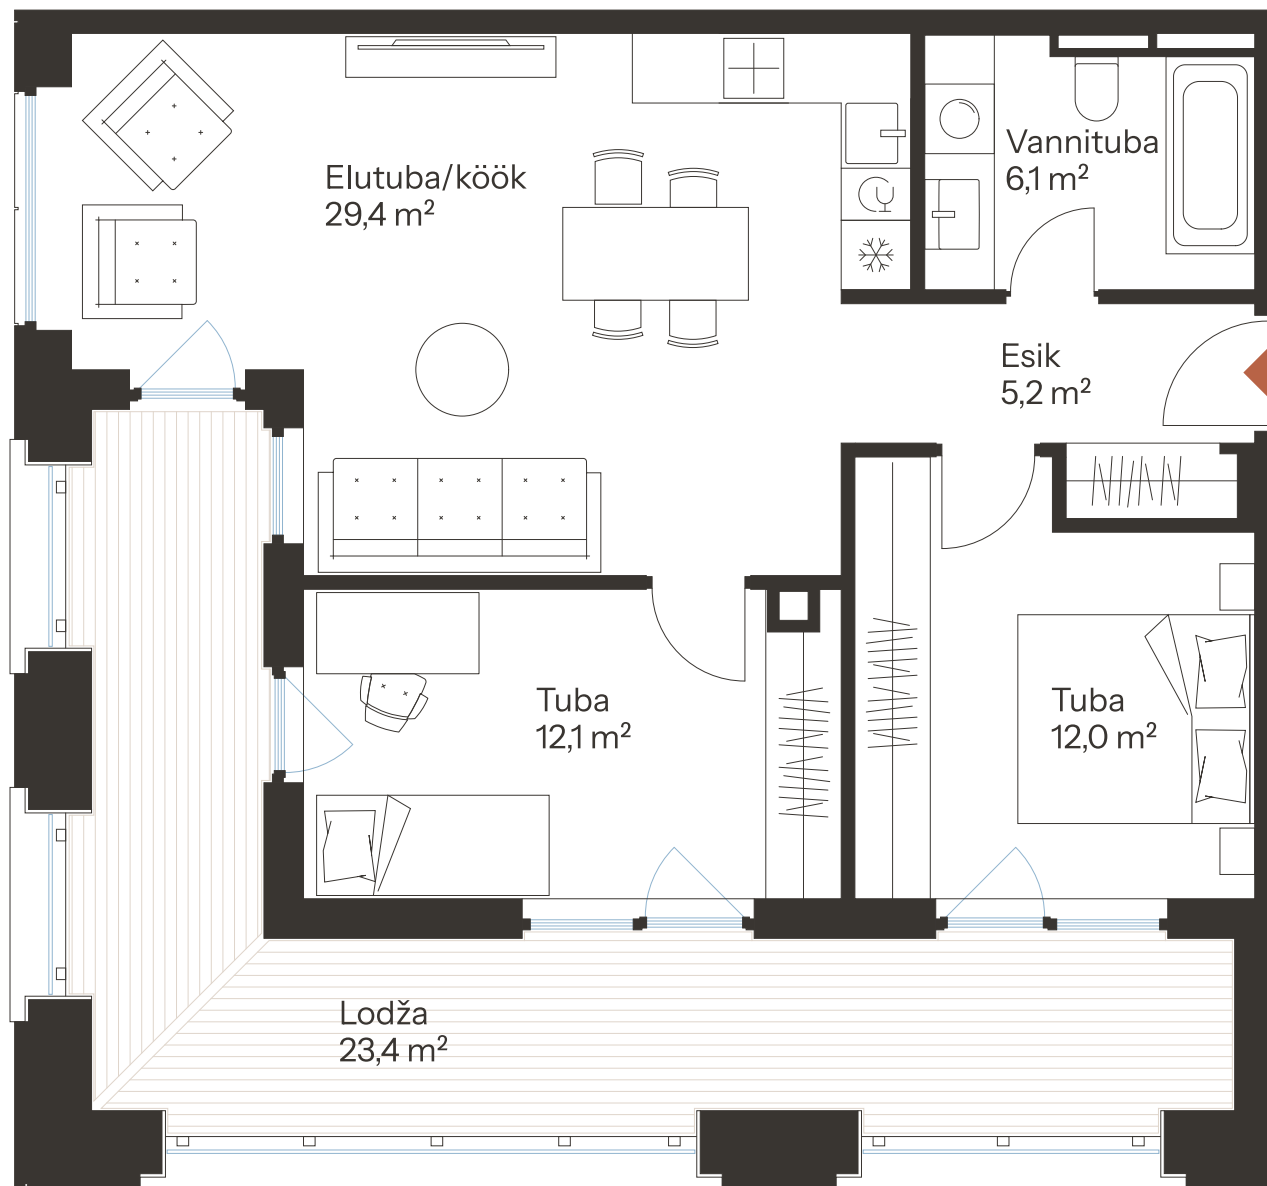

SAMMU TN 7-14

Tube 3
Korrus 4
Üldpind 64.8 m²

Rõdu 23.4 m²

* Külaliskorter ** Jahutussüsteem (kõikidel 7.korruse korteritel)
B - äripind, hind koos käibemaksuga.