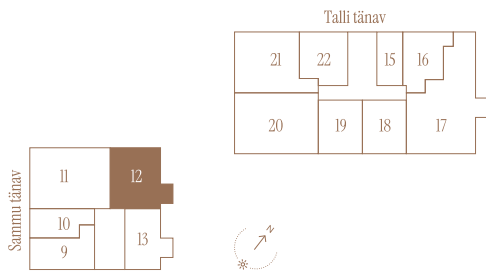

SAMMU TN 7-12

Tube 3
Korrus 3
Üldpind 66 m²

Rõdu 9.2 m²

* Külaliskorter ** Jahutussüsteem (kõikidel 7.korruse korteritel)
B – äripind, hind koos käibemaksuga.