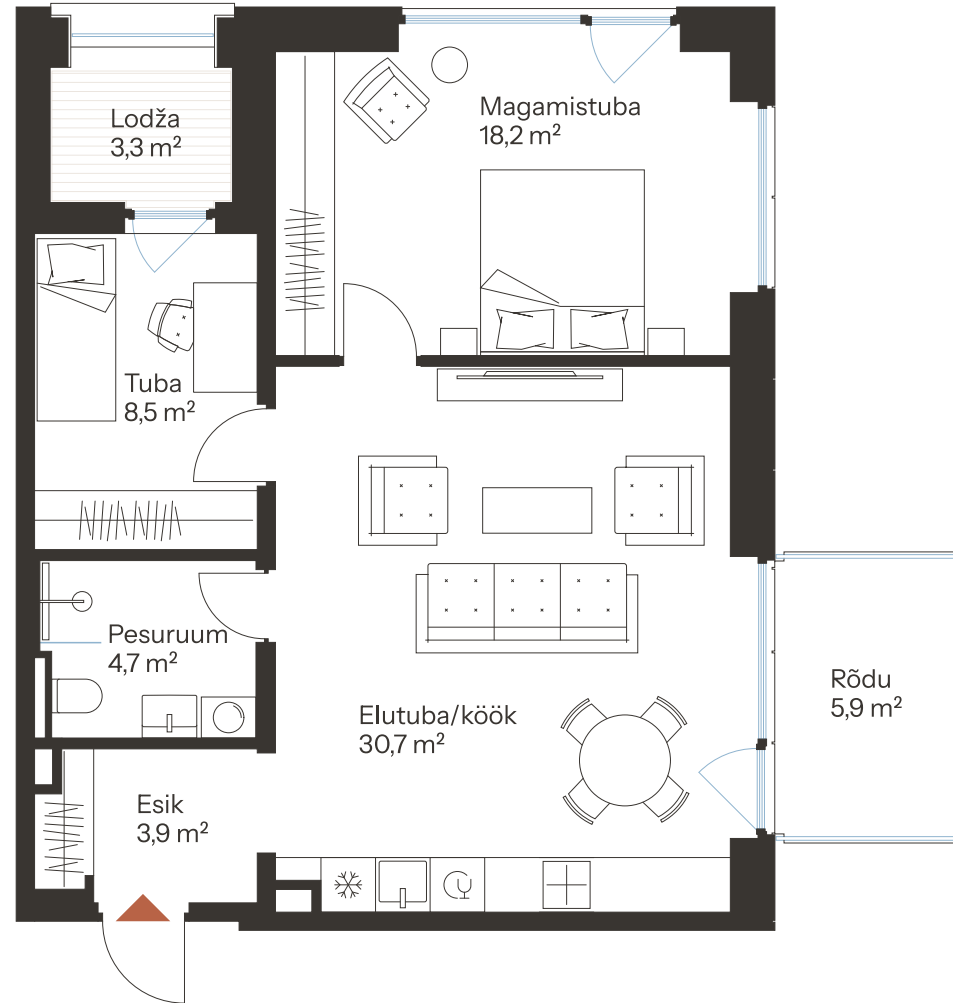

SAMMU TN 7-12

Tube 3
Korrus 3
Üldpind 66 m²

Rõdu 9.2 m²

* Külaliskorter ** Jahutussüsteem (kõikidel 7.korruse korteritel)
B – äripind, hind koos käibemaksuga.