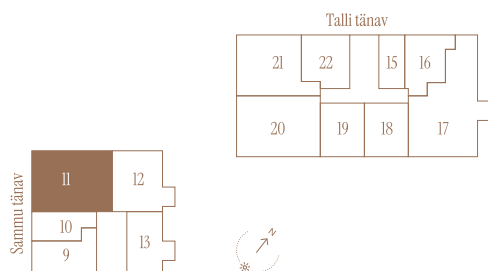

SAMMU TN 7-11

Tube 4
Korrus 3
Üldpind 102.1 m²

Rõdu 8.9 m²

* Külaliskorter ** Jahutussüsteem (kõikidel 7.korruse korteritel)

B - äripind, hind koos käibemaksuga.