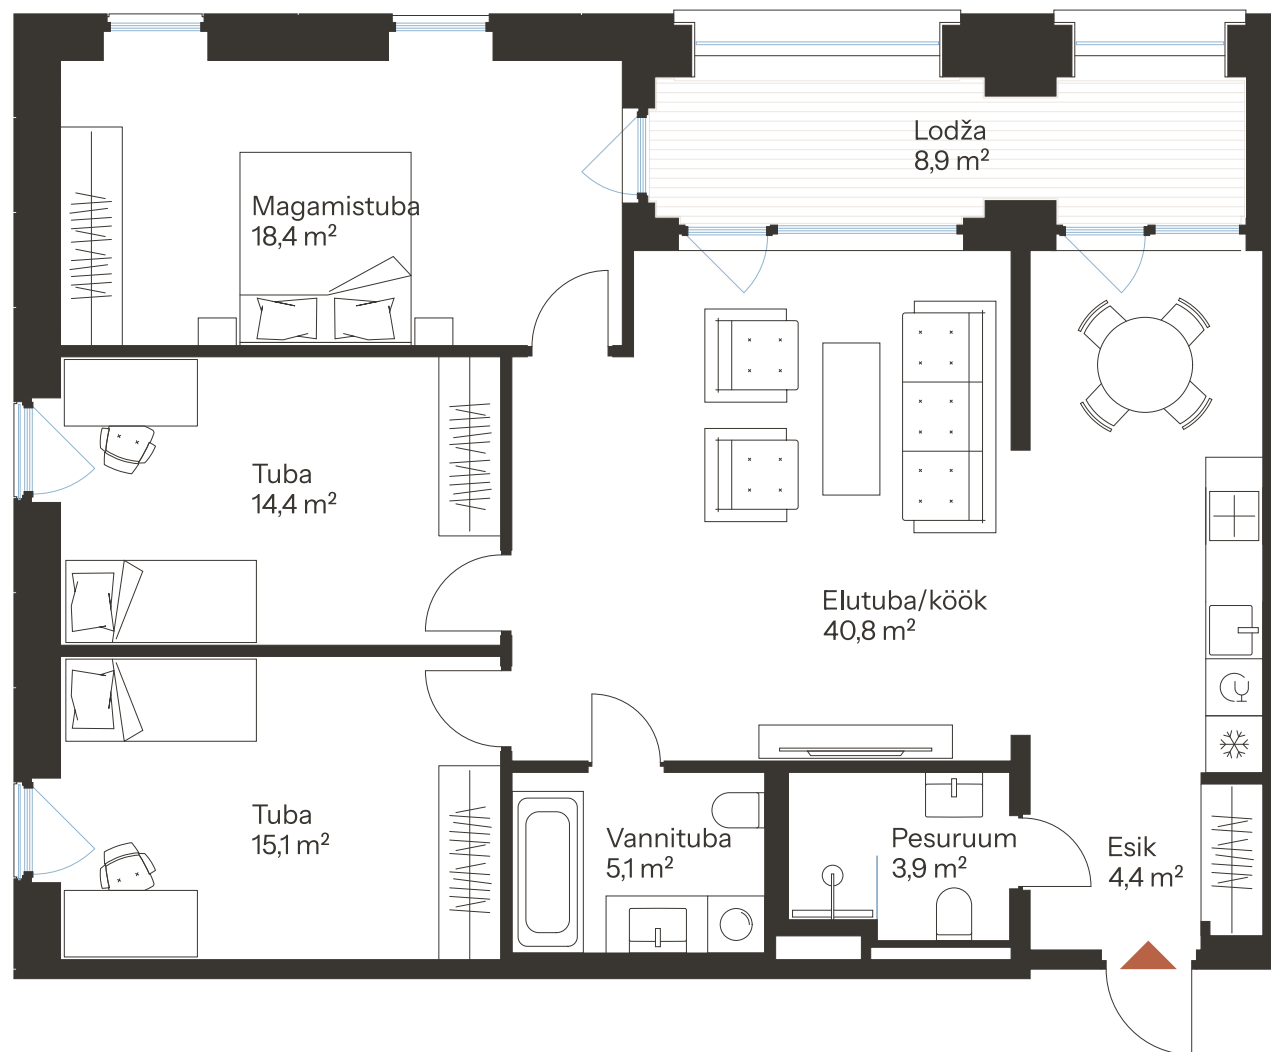

SAMMU TN 7-11

Tube 4
Korrus 3
Üldpind 102.1 m²

Rõdu 8.9 m²

* Külaliskorter ** Jahutussüsteem (kõikidel 7.korruse korteritel)

B - äripind, hind koos käibemaksuga.