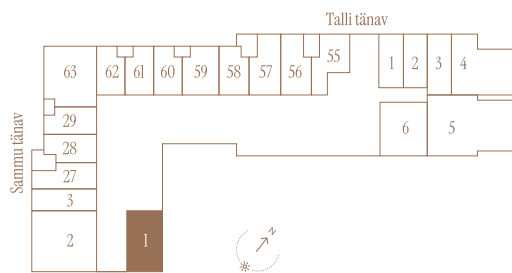

SAMMU TN 7-1

Tube 2
Korrus 1
Üldpind 47.8 m²

* Külaliskorter ** Jahutussüsteem (kõikidel 7.korruse korteritel)
B – äripind, hind koos käibemaksuga.