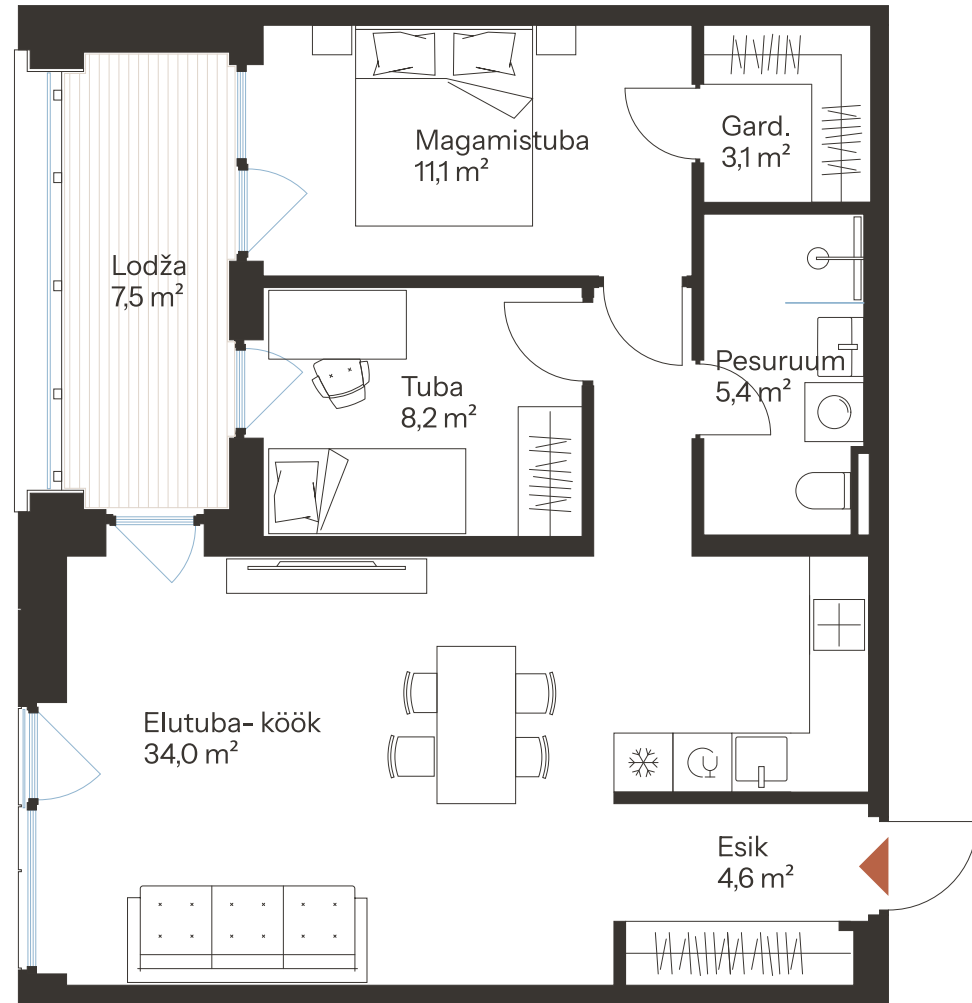

RIVI TN 8-9

Tube 3
Korrus 2
Üldpind 66.4 m²

Rõdu 7.5 m²

* Külaliskorter ** Jahutussüsteem (kõikidel 7.korruse korteritel)
B - äripind, hind koos käibemaksuga.