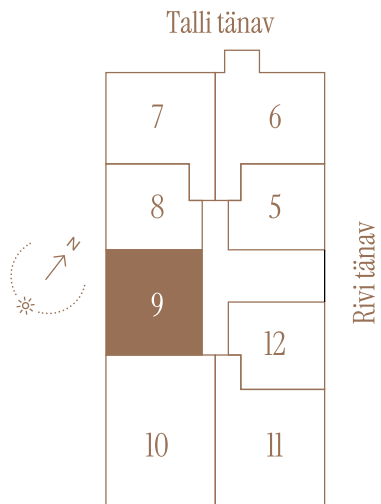

RIVI TN 8-9

Tube 3
Korrus 2
Üldpind 66.4 m²

Rõdu 7.5 m²

* Külaliskorter ** Jahutussüsteem (kõikidel 7.korruse korteritel)
B - äripind, hind koos käibemaksuga.