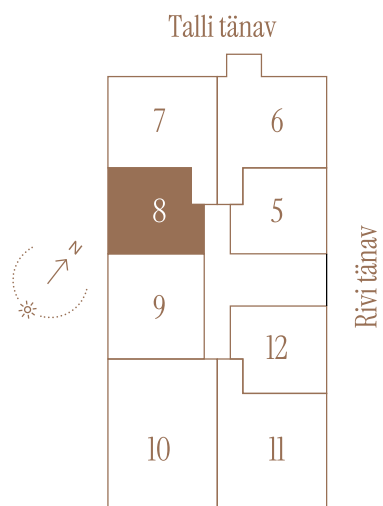

RIVI TN 8-8

Tube 2 Üldpind 47.7 m²
Korrus 2

Rõdu 6.4 m²

* Külaliskorter ** Jahutussüsteem (kõikidel 7.korruse korteritel)

B - äripind, hind koos käibemaksuga.