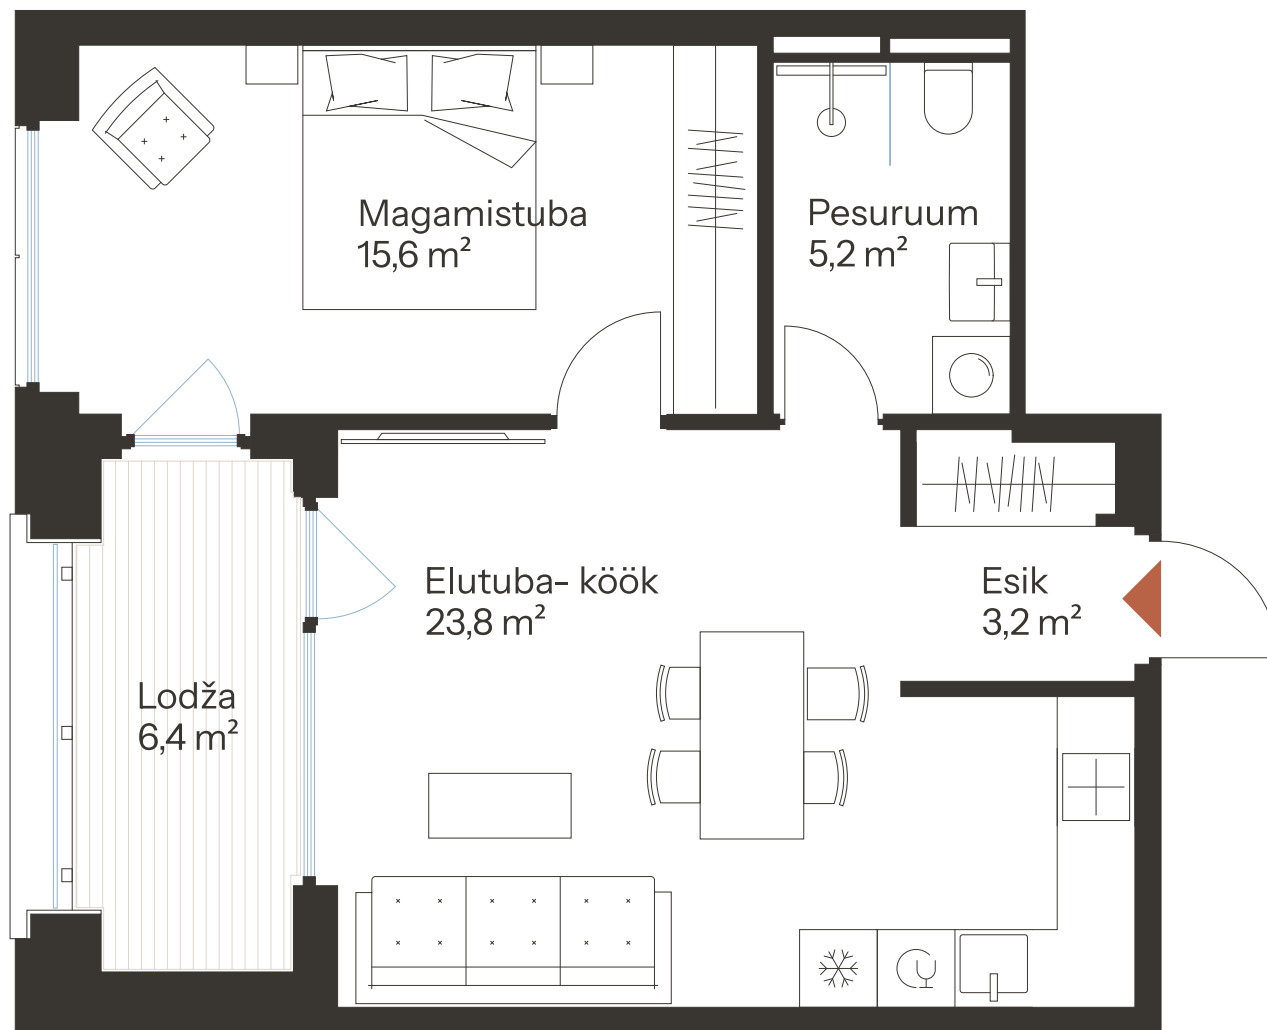

RIVI TN 8-8

Tube 2 Üldpind 47.7 m²
Korrus 2

Rõdu 6.4 m²

* Külaliskorter ** Jahutussüsteem (kõikidel 7.korruse korteritel)

B - äripind, hind koos käibemaksuga.