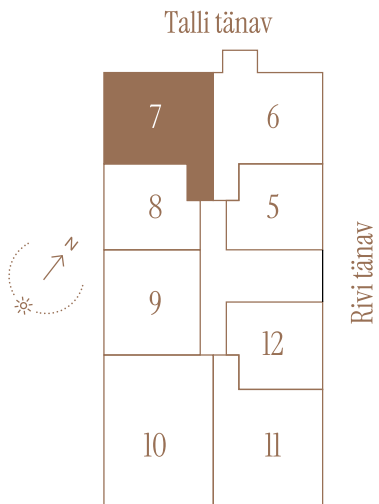

# RIVI TN 8-7

Tube 3  
Korrus 2  
Üldpind 68.9 m<sup>2</sup>

Rõdu 5.8 m<sup>2</sup>

\* Külaliskorter \*\* Jahutussüsteem (kõikidel 7.korruse korteritel)

B - äripind, hind koos käibemaksuga.