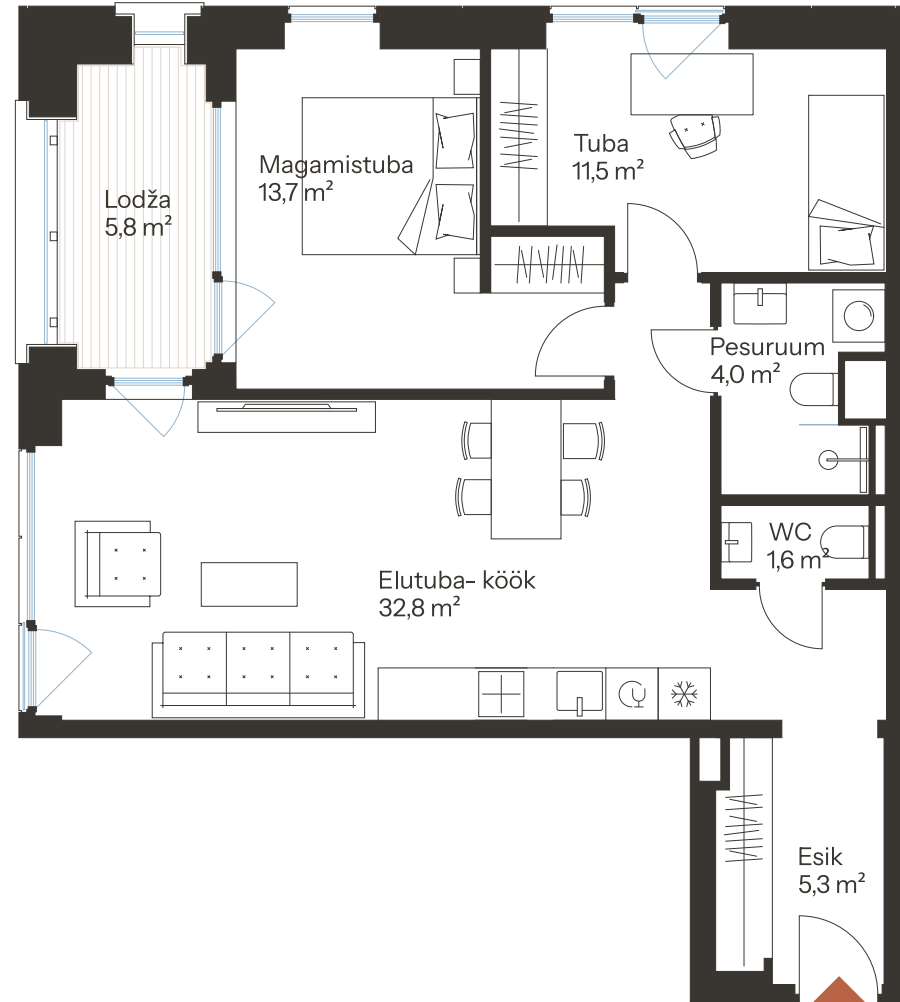

# RIVI TN 8-7

Tube 3  
Korrus 2  
Üldpind 68.9 m<sup>2</sup>

Rõdu 5.8 m<sup>2</sup>

\* Külaliskorter \*\* Jahutussüsteem (kõikidel 7.korruse korteritel)

B - äripind, hind koos käibemaksuga.