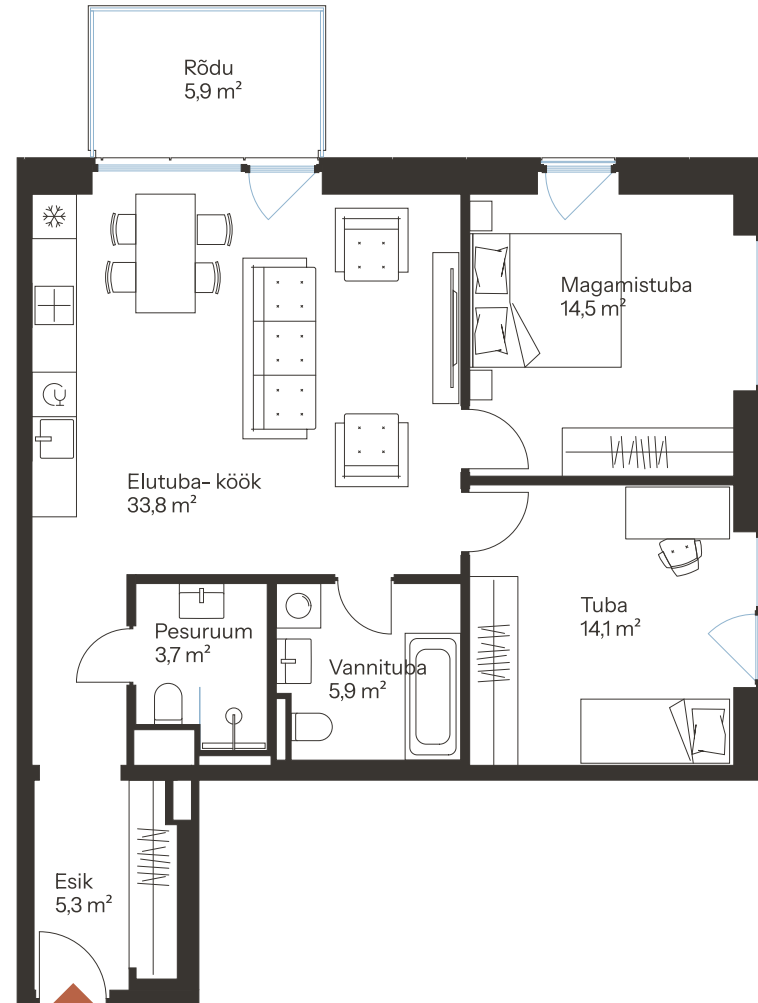

RIVI TN 8-6

Tube 3
Korrus 2
Üldpind 77.4 m²

Rõdu 5.9 m²

* Külaliskorter ** Jahutussüsteem (kõikidel 7.korruse korteritel)
B – äripind, hind koos käibemaksuga.