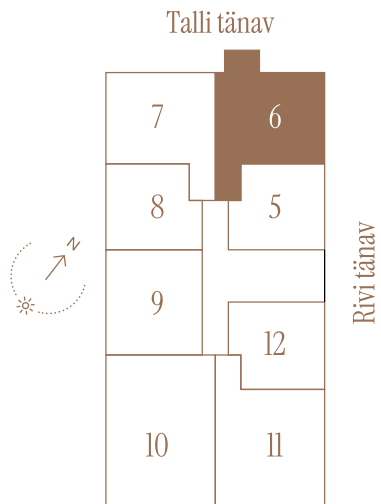

RIVI TN 8-6

Tube 3
Korrus 2
Üldpind 77.4 m²

Rõdu 5.9 m²

* Külaliskorter ** Jahutussüsteem (kõikidel 7.korruse korteritel)
B – äripind, hind koos käibemaksuga.