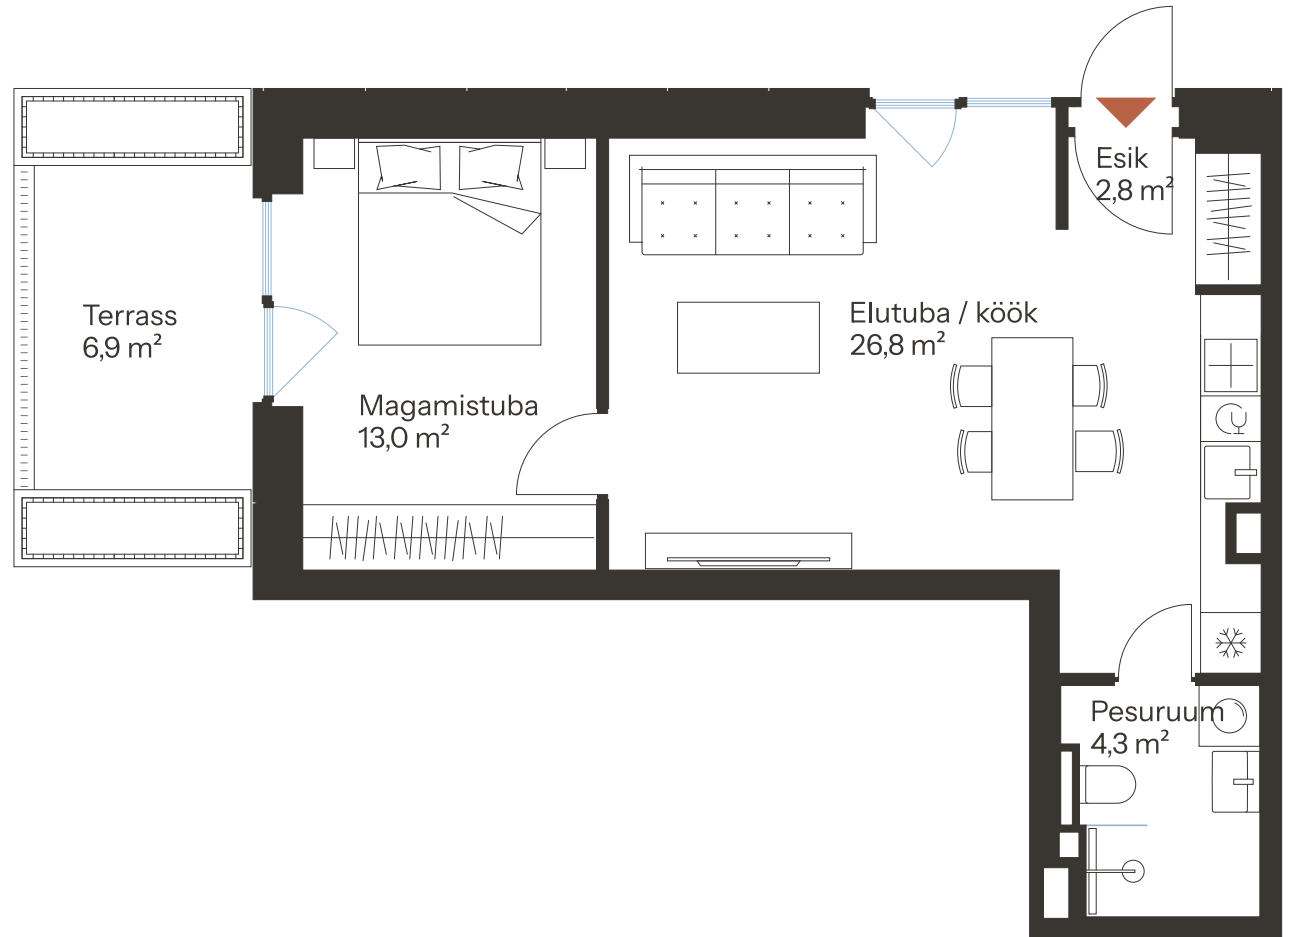

RIVI TN 8-54

Tube

2

Korrus

1

Üldpind

46.9 m²

* Külaliskorter ** Jahutussüsteem (kõikidel 7.korruse korteritel)

B – äripind, hind koos käibemaksuga.