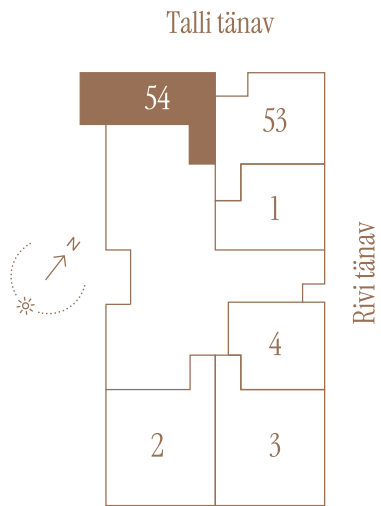

RIVI TN 8-54

Tube

2

Korrus

1

Üldpind

46.9 m²

* Külaliskorter ** Jahutussüsteem (kõikidel 7.korruse korteritel)

B – äripind, hind koos käibemaksuga.