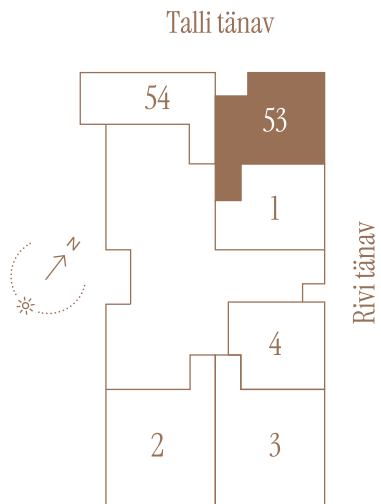

RIVI TN 8-53

Tube 3
Korrus 1

Üldpind
64.6 m²

Rõdu
4.5 m²

* Külaliskorter ** Jahutussüsteem (kõikidel 7.korruse korteritel)

B - äripind, hind koos käibemaksuga.