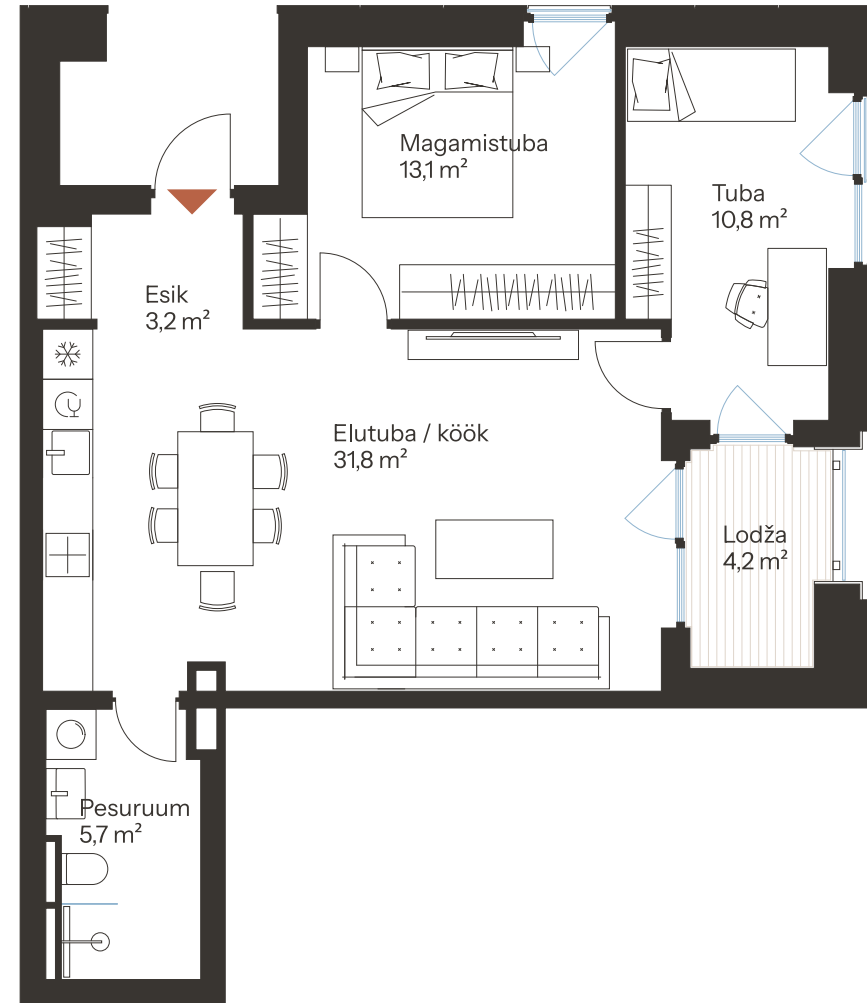

RIVI TN 8-53

Tube 3
Korrus 1

Üldpind
64.6 m²

Rõdu
4.5 m²

* Külaliskorter ** Jahutussüsteem (kõikidel 7.korruse korteritel)

B - äripind, hind koos käibemaksuga.