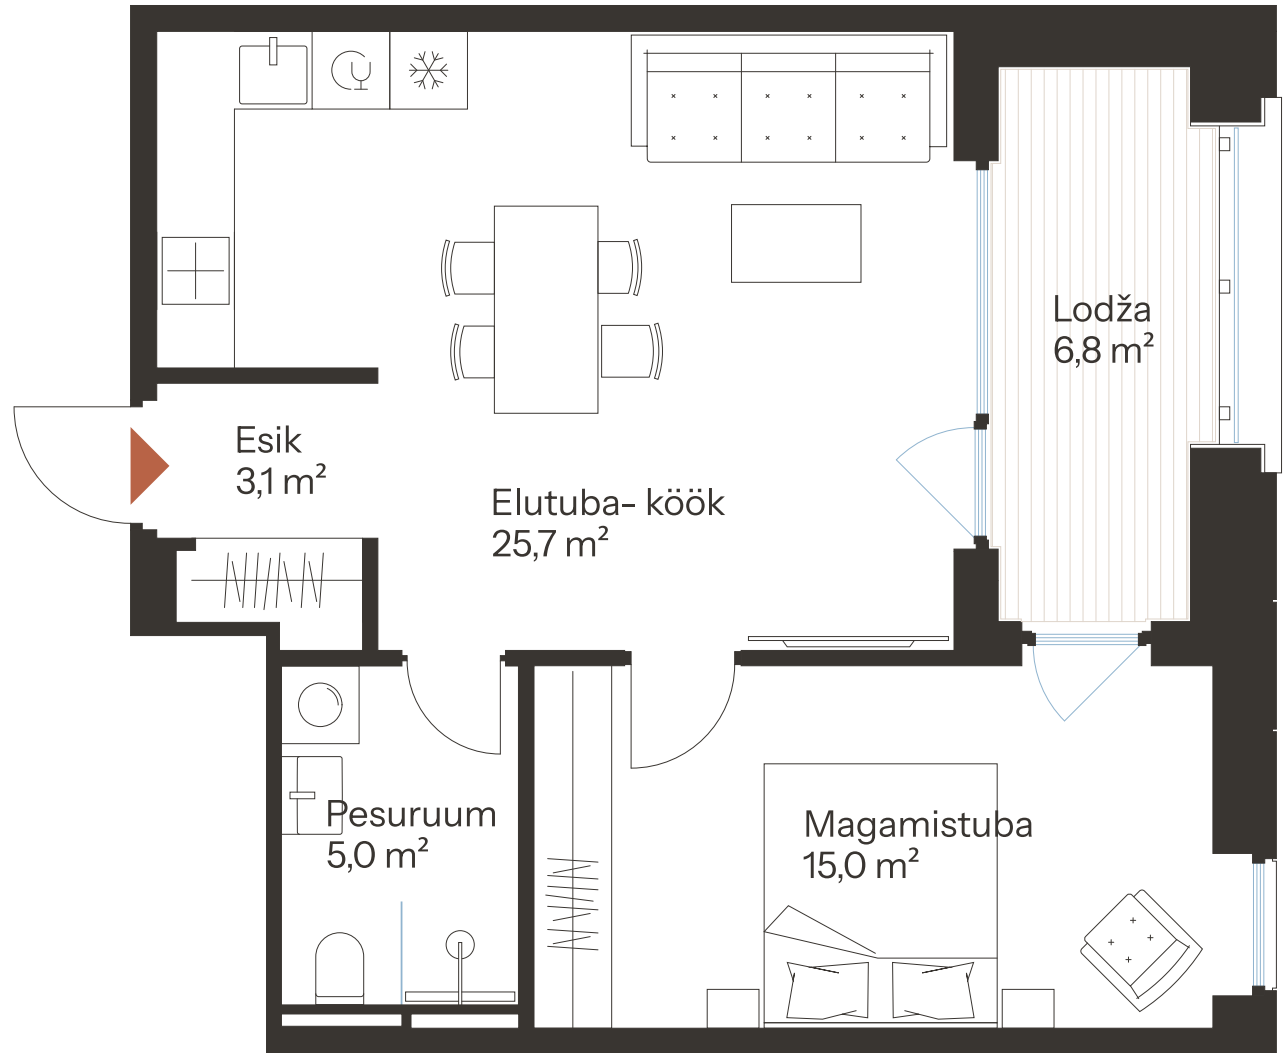

# RIVI TN 8-52 \*\*

Tube 2 Korrus 7 Üldpind 48.8 m<sup>2</sup>

Rõdu 6.8 m<sup>2</sup>

\* Külaliskorter \*\* Jahutussüsteem (kõikidel 7.korruse korteritel)  
B – äripind, hind koos käibemaksuga.