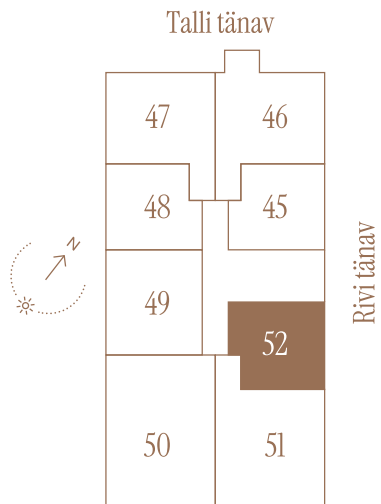

# RIVI TN 8-52 \*\*

Tube 2 Korrus 7 Üldpind 48.8 m<sup>2</sup>

Rõdu 6.8 m<sup>2</sup>

\* Külaliskorter \*\* Jahutussüsteem (kõikidel 7.korruse korteritel)  
B – äripind, hind koos käibemaksuga.