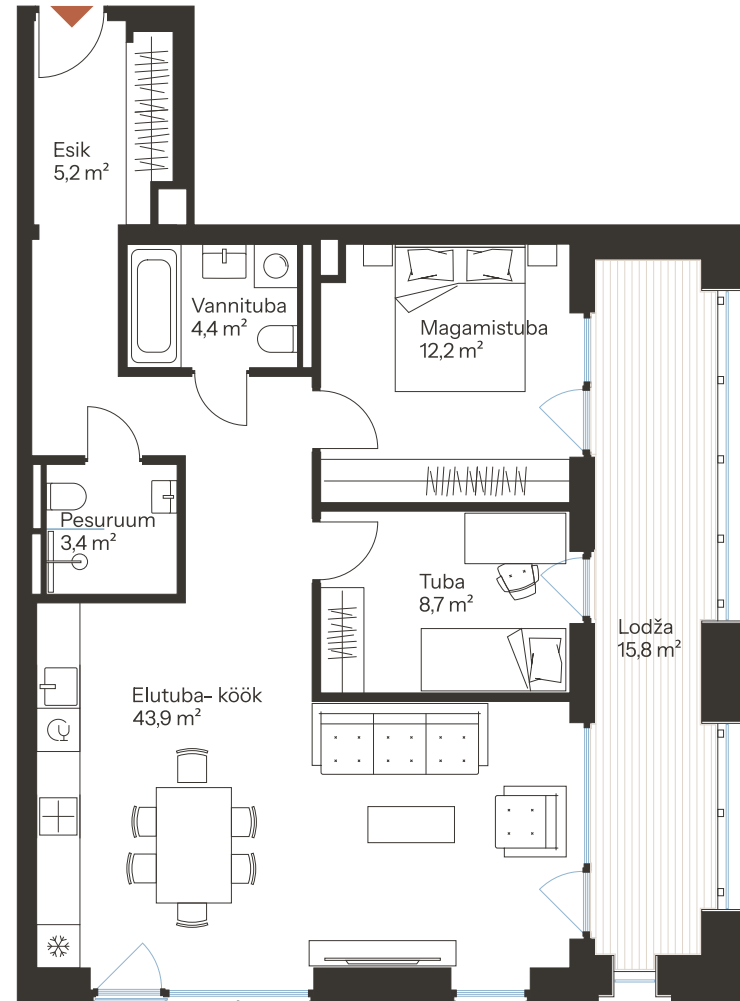

# RIVI TN 8-51 \*\*\*

Tube 3  
Korrus 7  
Üldpind 77.8 m<sup>2</sup>

Rõdu 15.8 m<sup>2</sup>

\* Külaliskorter \*\* Jahutussüsteem (kõikidel 7.korruse korteritel)

B – äripind, hind koos käibemaksuga.