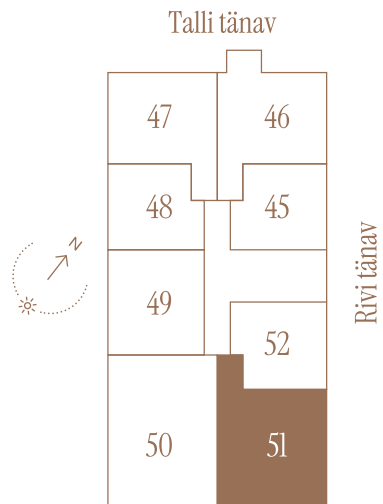

# RIVI TN 8-51 \*\*\*

Tube 3  
Korrus 7  
Üldpind 77.8 m<sup>2</sup>

Rõdu 15.8 m<sup>2</sup>

\* Külaliskorter \*\* Jahutussüsteem (kõikidel 7.korruse korteritel)

B – äripind, hind koos käibemaksuga.