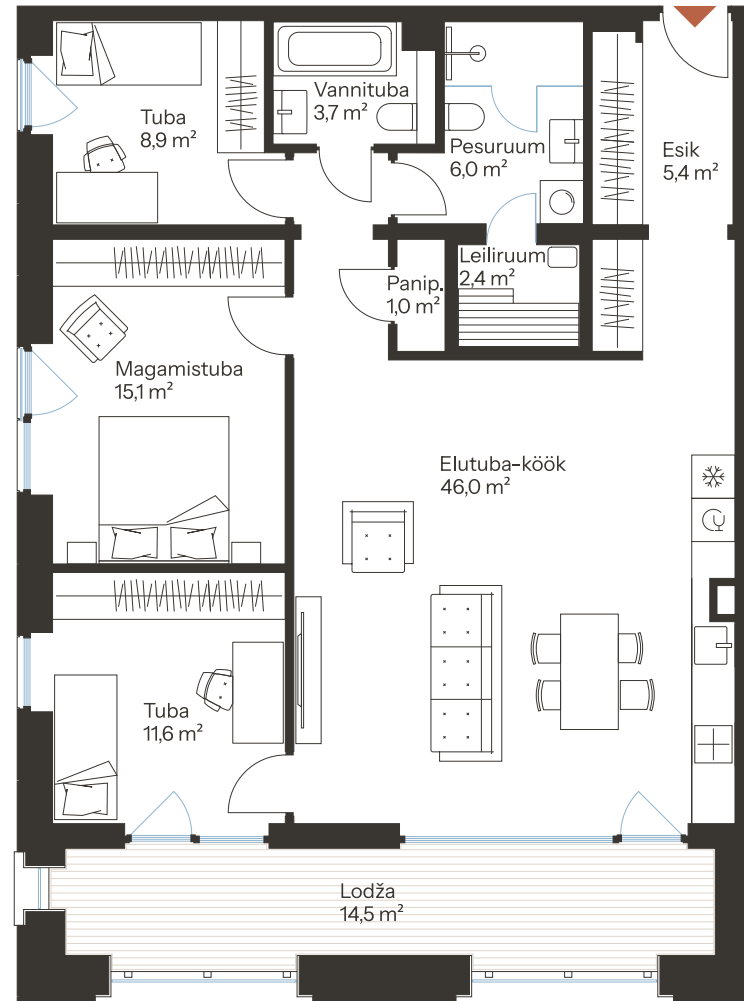

RIVI TN 8-50 **

Tube Korrus Üldpind
4 7 100.1 m²

Rõdu
14.5 m²

* Külaliskorter ** Jahutussüsteem (kõikidel 7.korruse korteritel)

B - äripind, hind koos käibemaksuga.