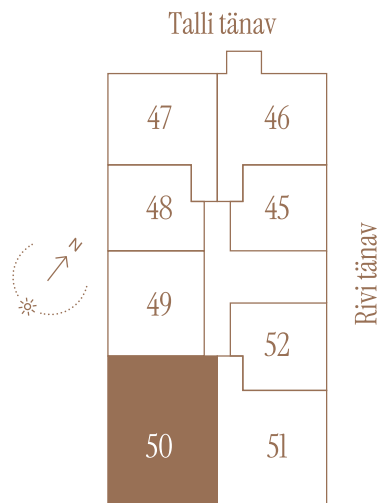

RIVI TN 8-50 **

Tube Korrus Üldpind
4 7 100.1 m²

Rõdu
14.5 m²

* Külaliskorter ** Jahutussüsteem (kõikidel 7.korruse korteritel)

B - äripind, hind koos käibemaksuga.