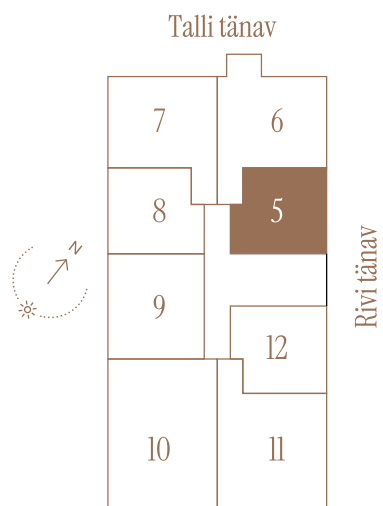

RIVI TN 8-5

Tube 2
Korrus 2
Üldpind 51,3 m²

Rõdu 5 m²

* Külaliskorter ** Jahutussüsteem (kõikidel 7.korruse korteritel)

B – äripind, hind koos käibemaksuga.