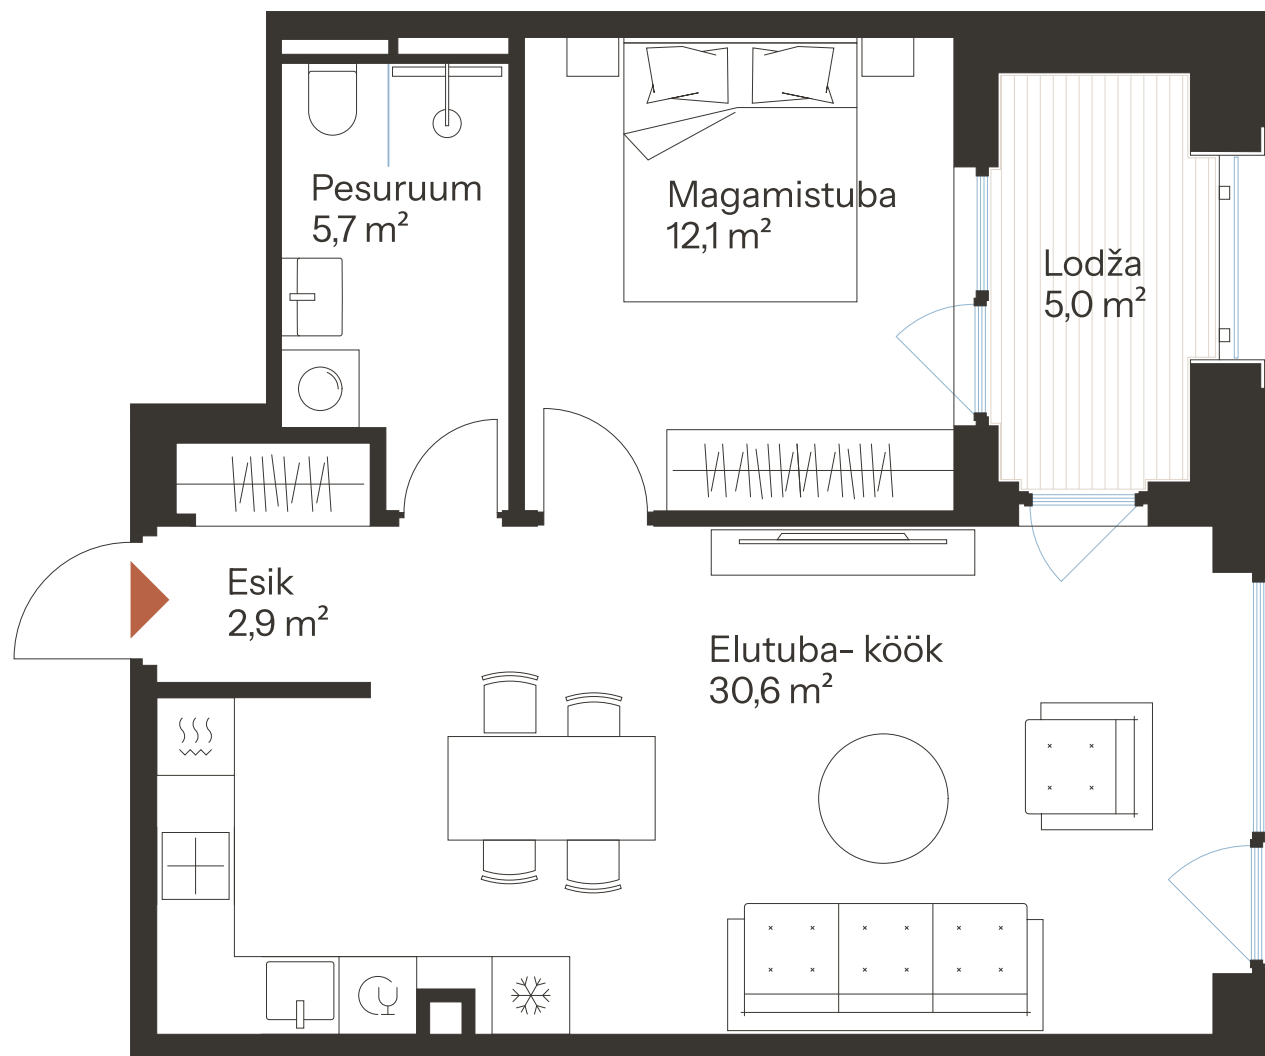

RIVI TN 8-5

Tube 2
Korrus 2
Üldpind 51,3 m²

Rõdu 5 m²

* Külaliskorter ** Jahutussüsteem (kõikidel 7.korruse korteritel)

B – äripind, hind koos käibemaksuga.