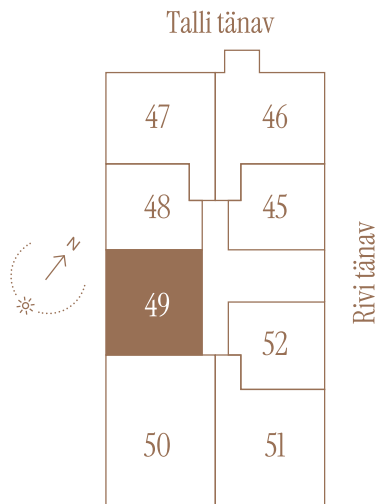

RIVI TN 8-49 **

Tube 3 Üldpind 66.4 m²
Korrus 7

Rõdu 7.7 m²

* Külaliskorter ** Jahutussüsteem (kõikidel 7.korruse korteritel)
B – äripind, hind koos käibemaksuga.