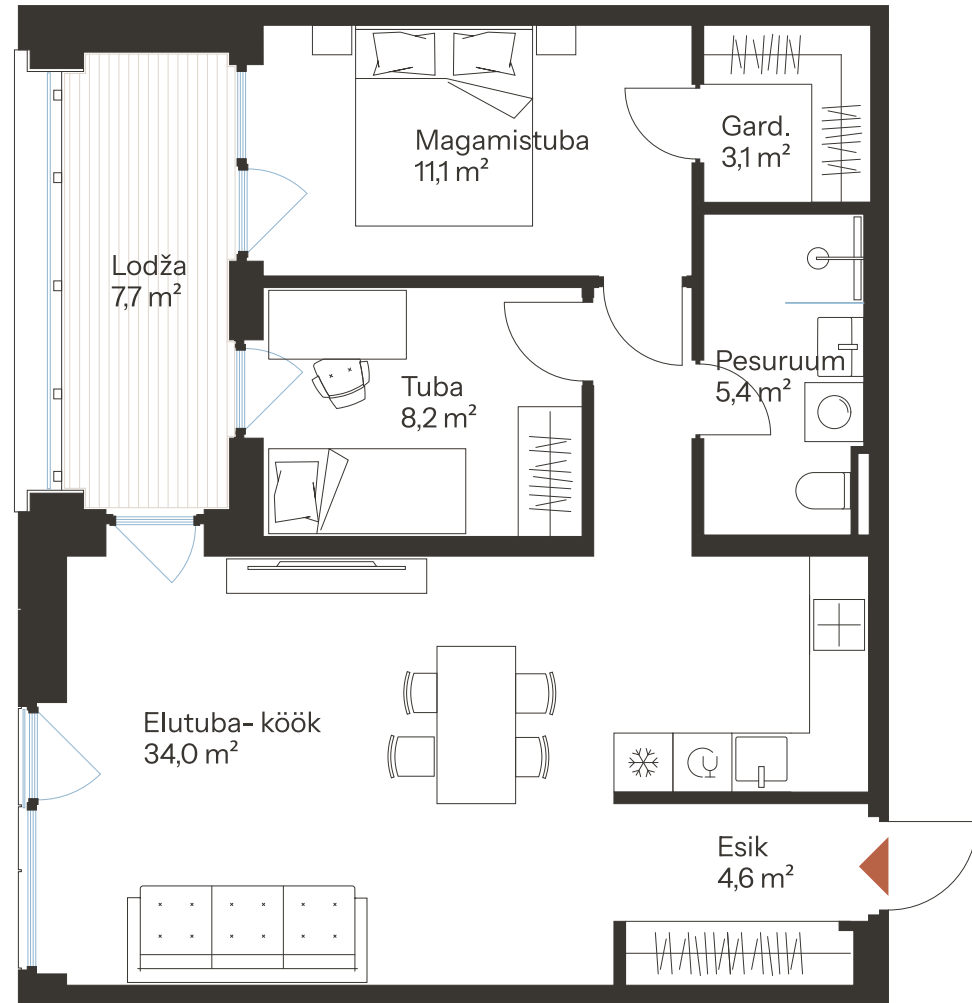

RIVI TN 8-49 **

Tube 3 Üldpind 66.4 m²
Korrus 7

Rõdu 7.7 m²

* Külaliskorter ** Jahutussüsteem (kõikidel 7.korruse korteritel)
B – äripind, hind koos käibemaksuga.