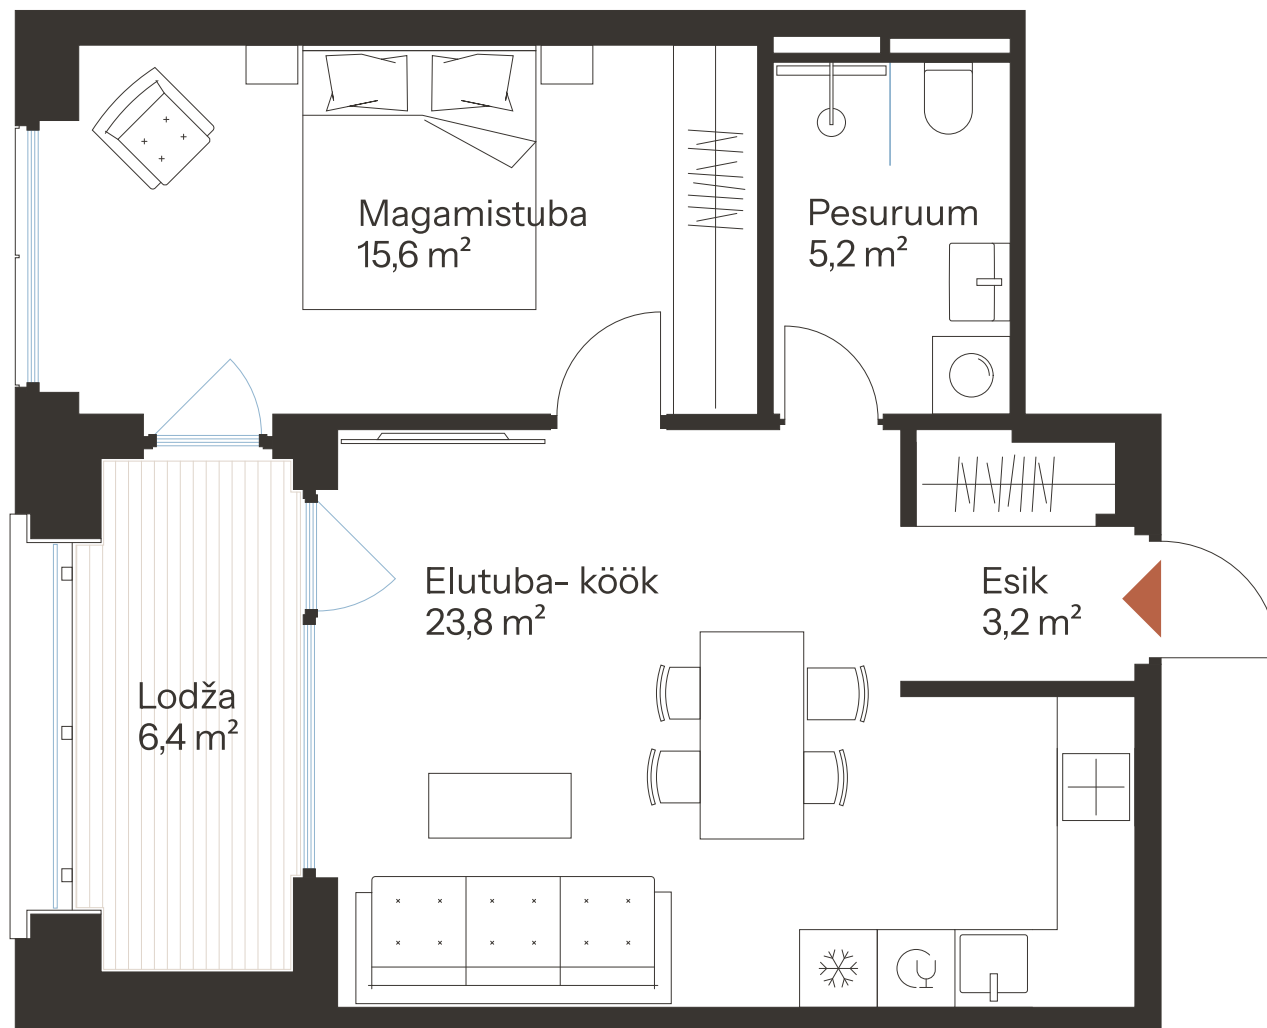

RIVI TN 8-48 **

Tube 2
Korrus 7
Üldpind 47.8 m²

Rõdu 6.4 m²

* Külaliskorter ** Jahutussüsteem (kõikidel 7.korruse korteritel)

B – äripind, hind koos käibemaksuga.