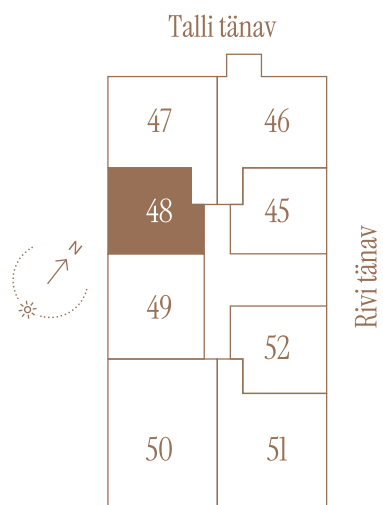

RIVI TN 8-48 **

Tube 2
Korrus 7
Üldpind 47.8 m²

Rõdu 6.4 m²

* Külaliskorter ** Jahutussüsteem (kõikidel 7.korruse korteritel)

B – äripind, hind koos käibemaksuga.