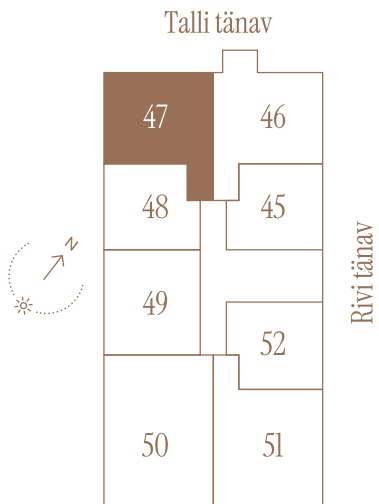

RIVI TN 8-47 **

Tube 3
Korrus 7
Üldpind 68.9 m²

Rõdu 5.8 m²

* Külaliskorter ** Jahutussüsteem (kõikidel 7.korruse korteritel)

B – äripind, hind koos käibemaksuga.