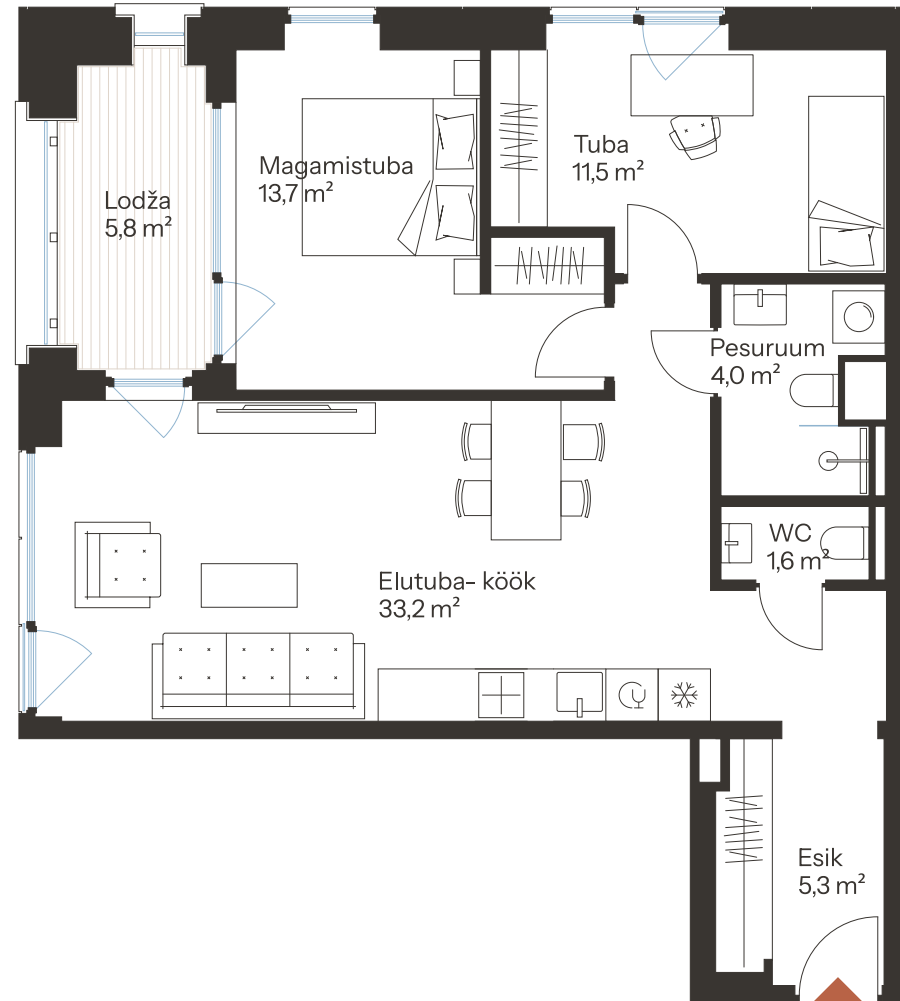

RIVI TN 8-47 **

Tube 3
Korrus 7
Üldpind 68.9 m²

Rõdu 5.8 m²

* Külaliskorter ** Jahutussüsteem (kõikidel 7.korruse korteritel)

B – äripind, hind koos käibemaksuga.